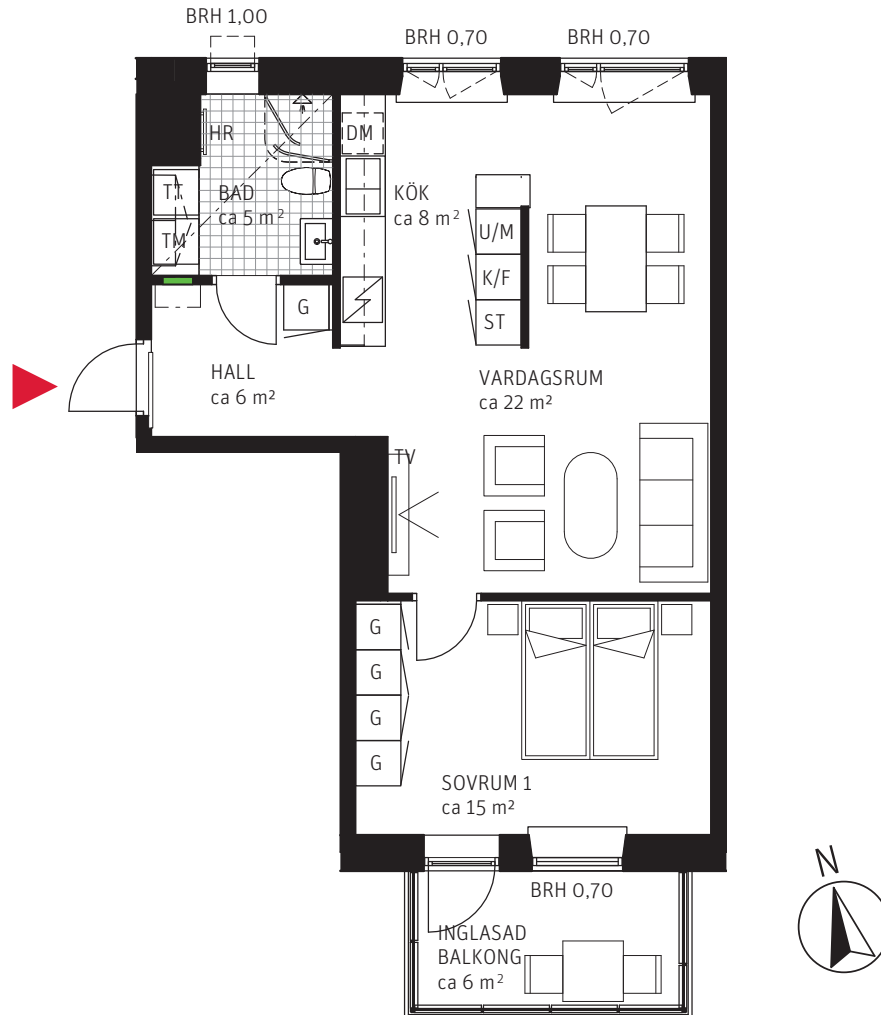

# 2 RoK ca 57 m<sup>2</sup>

Brf Mårbacka  
Lägenhet 1111

## FÖRKLARINGAR

	GARDEROB		DISKMASKIN	<b>BRH</b>	BRÖSTNINGSHÖJD I METER
	FLYTTBAR GARDEROB		UGN OCH MIKRO I HÖGSKÅP	<b>HR</b>	HANDUKSRADIATOR
	STÄDSKÅP		DISKHO	<b>SG</b>	SKJUTDÖRRSGARDEROB
	TVÄTTMASKIN		INDUKTIONSHÄLL	---	SÄNKT INNERTAK, TAKHÖJD CA 2,3 M
	TORKTUMLARE		KYLSKÅP	---	GENERELL TAKHÖJD 2,5 M
	KOMBIMASKIN		FRYSSKÅP	---	ERFORDERLIGA RADIATORER PLACERAS UNDER FÖNSTERBÄNK
	KAPPHYLLA		KYL/FRYSSKÅP		
---	VÄGGSKÅP		DUSCHVÄGGAR		
	PARKETT		FÖRDELARSKÅP EL/IT		
	KLINKER				

METER SKALA 1:100