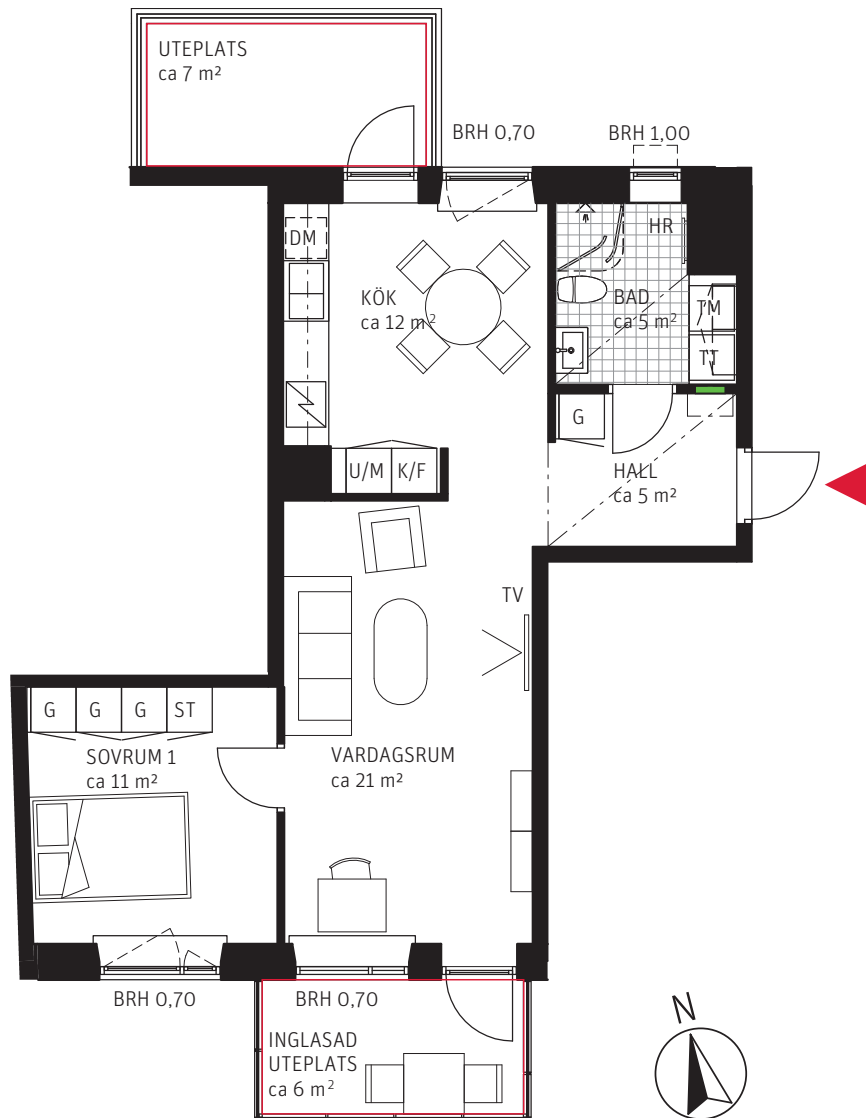

2 RoK ca 55 m²

Brf Mårbacka Lägenhet 1103

FÖRKLARINGAR

	GARDEROB		DISKMASKIN	BRH	BRÖSTNINGSHÖJD I METER
	FLYTTBAR GARDEROB		UGN OCH MIKRO I HÖGSKÅP	HR	HANDUKSRADIATOR
	STÄDSKÅP		DISKHO	SG	SKJUTDÖRRSGARDEROB
	TVÄTTMASKIN		INDUKTIONSHÄLL	---	SÄNKT INNERTAK, TAKHÖJD CA 2,3 M
	TORKTUMLARE		KYLSKÅP	---	GENERELL TAKHÖJD 2,5 M
	KOMBIMASKIN		FRYSSKÅP	---	ERFORDERLIGA RADIATORER PLACERAS UNDER FÖNSTERBÄNK
	KAPPHYLLA		KYL/FRYSSKÅP		
---	VÄGGSKÅP		DUSCHVÄGGAR		
	PARKETT		FÖRDELARSKÅP EL/IT		
	KLINKER		UTEPLATS		

METER SKALA 1:100