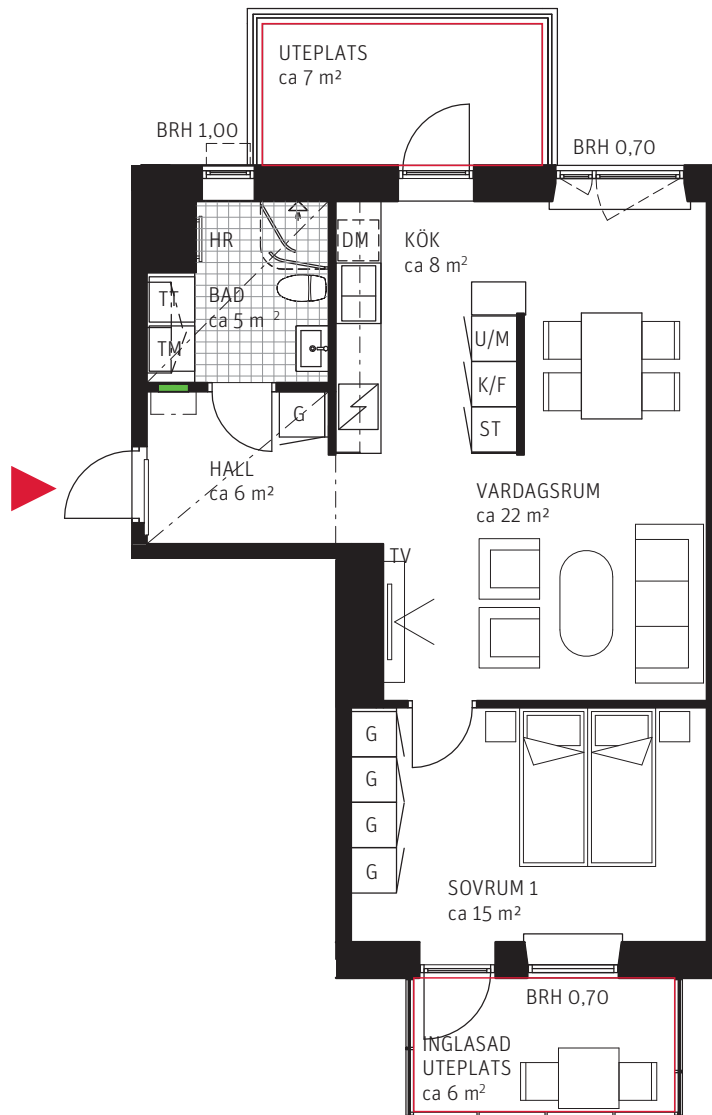

2 RoK ca 57 m²

Brf Mårbacka Lägenhet 1101

FÖRKLARINGAR

	GARDEROB		DISKMASKIN	BRH	BRÖSTNINGSHÖJD I METER
	FLYTTBAR GARDEROB		UGN OCH MIKRO I HÖGSKÅP	HR	HANDUKSRADIATOR
	STÄDSKÅP		DISKHO	SG	SKJUTDÖRRSGARDEROB
	TVÄTTMASKIN		INDUKTIONSHÄLL	---	SÄNKT INNERTAK, TAKHÖJD CA 2,3 M
	TORKTUMLARE		KYLSKÅP	---	GENERELL TAKHÖJD 2,5 M
	KOMBIMASKIN		FRYSSKÅP	ERFORDERLIGA RADIATORER PLACERAS UNDER FÖNSTERBÄNK	
	KAPPHYLLA		KYL/FRYSSKÅP		
---	VÄGGSKÅP		DUSCHVÄGGAR		
	PARKETT		FÖRDELARSKÅP EL/IT		
	KLINKER		UTEPLATS		

METER SKALA 1:100