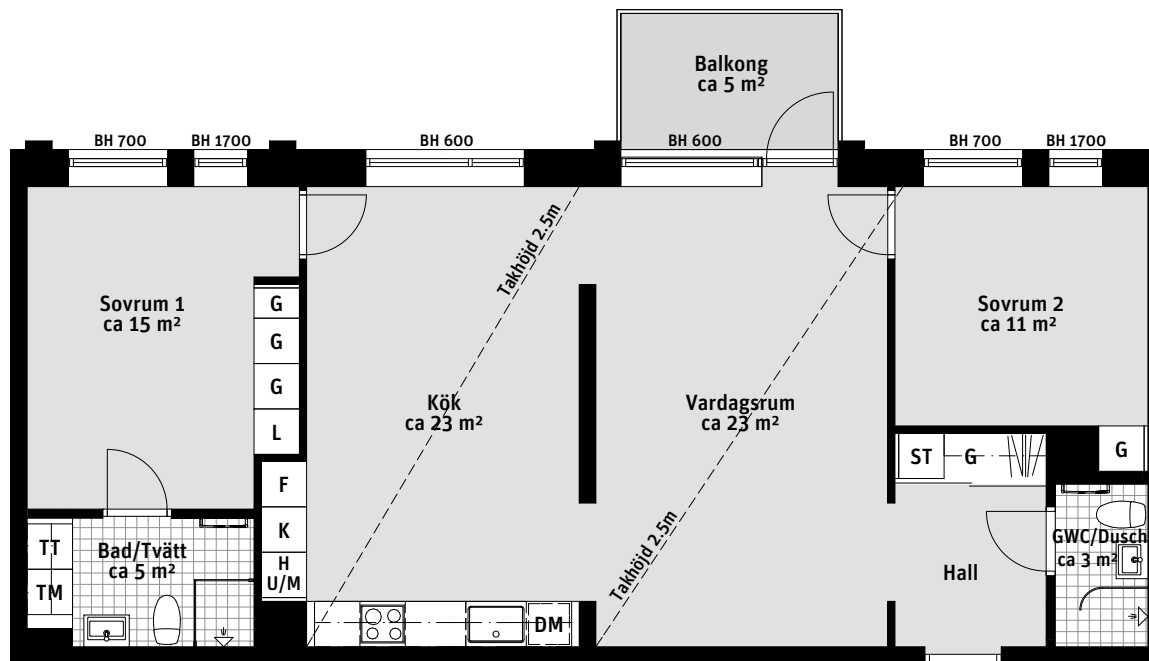

3 Rok ca 89 m²

0643

- K Kylskåp
- F Frys
- Inbyggnadshäll
- U/M Ugn/Mikro
- DM Diskmaskin
- Överskåp
- TM Tvättmaskin
- TT Torktumlare
- ⌋ Handdukstork
- G Garderob
- ST Städsåp
- H Högsåp
- L Linnesåp
- BH Bröstningshöjd
- Kapphylla

LÄGENHETSNUMRERING

RUMSHÖJD
2,7m om inget annat anges

RIKSBYGGEN RESERVERAR SIG FÖR EV. TRYCKFEL
OCH FÖRBEHÅLLER SIG RÄTTEN TILL ÄNDRINGAR.