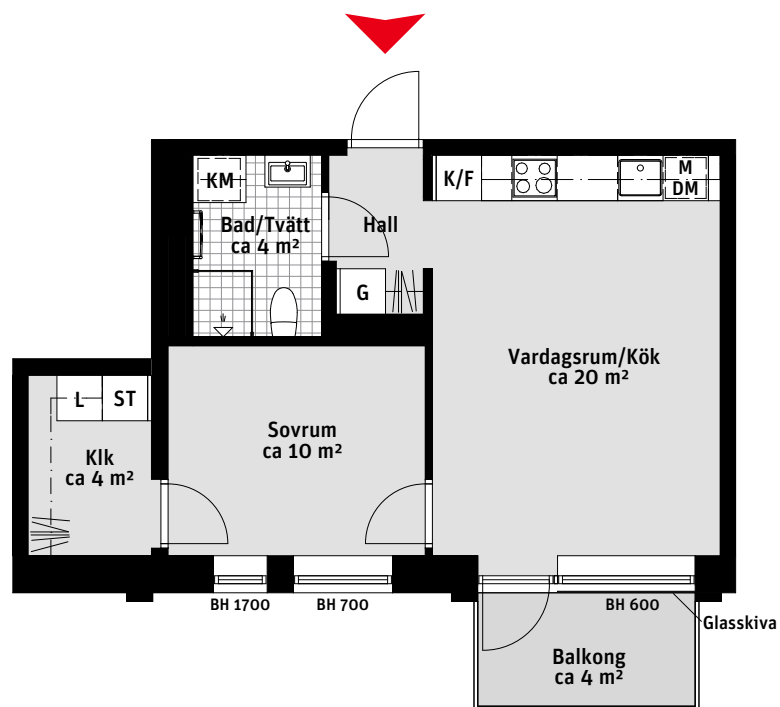

# 2 Rok ca 42 m<sup>2</sup>

0526 0536  
0626 0636

Fönstersättning varierar mellan våningarna.

## LÄGENHETSNUMRERING

RUMSHÖJD  
2,5m om inget annat anges

- K/F Kyl/Frys
-  Inbyggnadshäll och ugn
- M Mikrovågsugn
- DM Diskmaskin
- Överskåp
- )] Handdukstork
- KM Kombimaskin
- G Garderob
- ST Städskåp
- L Linneskåp
- Klk Klädkammare
- BH Bröstningshöjd
-  Kapphylla