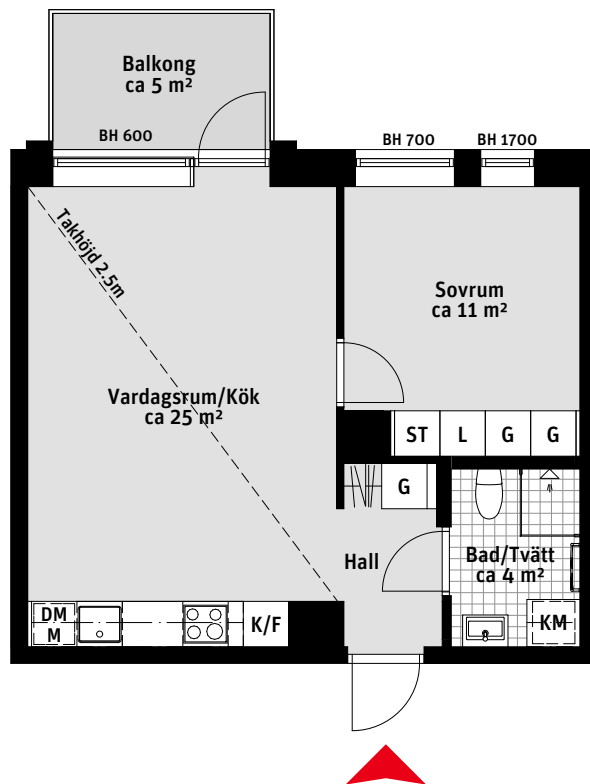

2 Rok ca 44 m²

0544

- K/F Kyl/Frys
-  Inbyggnadshäll och ugn
- M Mikrovågsugn
- DM Diskmaskin
- Överskåp
-  Handdukstork
- KM Kombimaskin
- G Garderob
- ST Städsåp
- L Linnesåp
- BH Bröstningshöjd
-  Kapphylla

LÄGENHETSNUMRERING

RUMSHÖJD
2,7m om inget annat anges

Våning 5
Våning 4
Våning 3
Våning 2
Våning 1

RIKSBYGGEN RESERVERAR SIG FÖR EV. TRYCKFEL
OCH FÖRBEHÅLLER SIG RÄTTEN TILL ÄNDRINGAR.