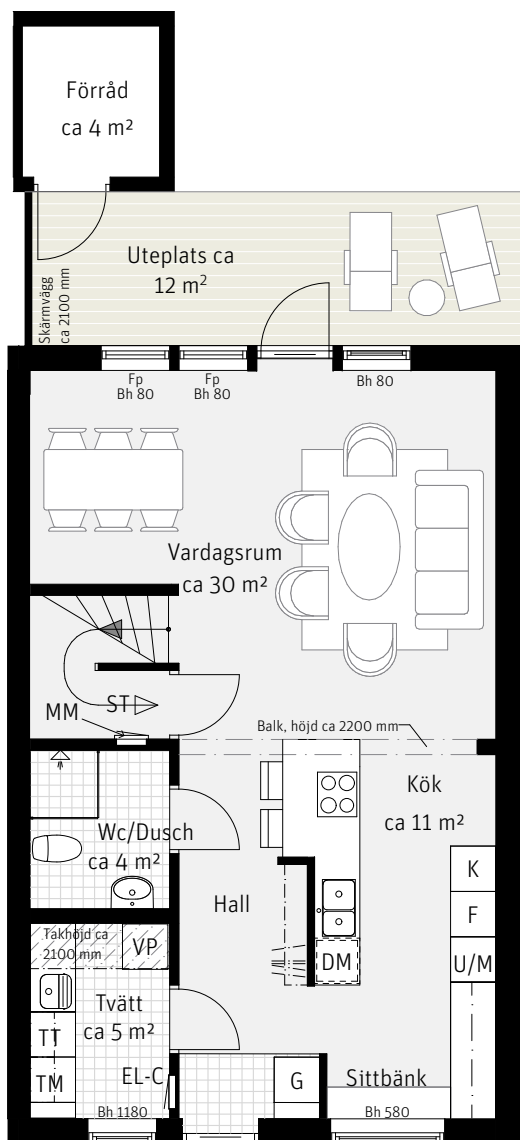

5 RoK, ca 122 m²

Harsyran
Hus 020

Entréplan

Övre plan

Förklaringar

K	Kylskåp	TT	Torktumlare	Bh	Bröstningshöjd i mm
F	Frys		Handdukstork	Fp	Fast fönsterparti
	Inbyggnadshäll	SG	Skjutdörrsgarderob	MM	Multimediaskåp
U/M	Ugn/Mikro	G	Garderob	VP	Värmepump
DM	Diskmaskin	ST	Städsåp	EL-C	Elcentral
---	Överskåp	Klk	Klädkammare	STP	Stuprör
TM	Tvättmaskin		Hatthylla	---	Radiator, preliminär placering
METER SKALA 1:100					
0 1 2 3 4 5m					
				----	Vägg som frånval
					Möjlighet att själv installera badkar (1500 mm)

Preliminär tomtarea 188 m²

Sektion