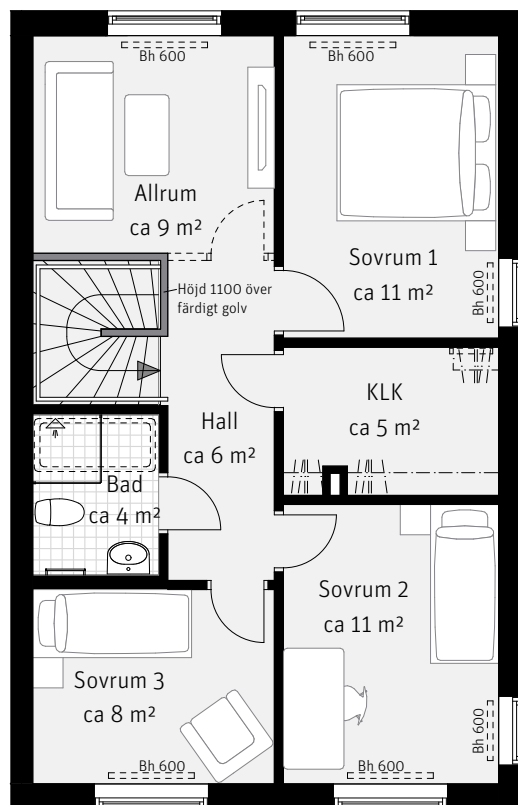

5 RoK, ca 122 m²

Harsyran
Hus 020

Entréplan

Övre plan

Förklaringar

K	Kylskåp	TT	Torktumlare	Bh	Bröstningshöjd i mm
F	Frys		Handdukstork	Fp	Fast fönsterparti
	Inbyggnadshäll	SG	Skjutdörrsgarderob	MM	Multimediaskåp
U/M	Ugn/Mikro	G	Garderob	VP	Värmepump
DM	Diskmaskin	ST	Städsåp	EL-C	Elcentral
---	Överskåp	Klk	Klädkammare	STP	Stuprör
TM	Tvättmaskin		Hatthylla	---	Radiator, preliminär placering
METER SKALA 1:100					
0 1 2 3 4 5m					
				----	Vägg som frånval
					Möjlighet att själv installera badkar (1500 mm)

Preliminär tomtarea 188 m²

Sektion