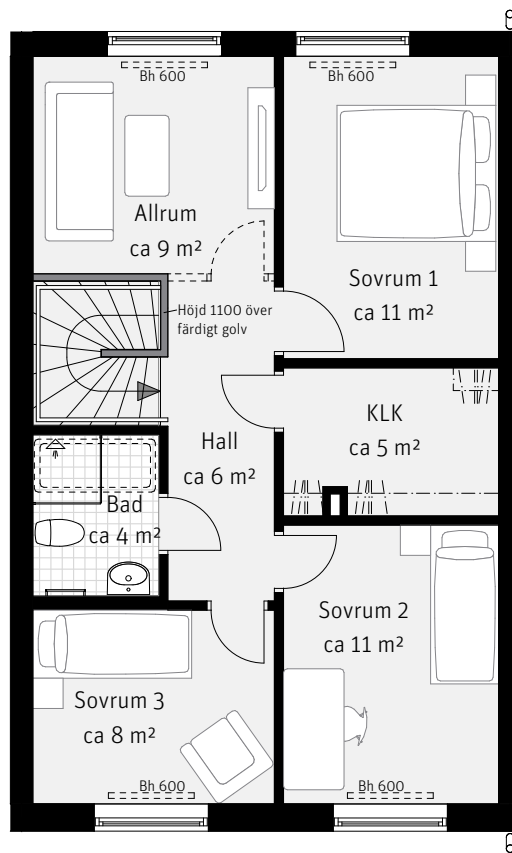

5 RoK, ca 122 m²

Harsyran
Hus 019

Förklaringar

K	Kylskåp	TT	Torktumlare	Bh	Bröstningshöjd i mm
F	Frys		Handdukstork	Fp	Fast fönsterparti
	Inbyggnadshäll	SG	Skjutdörrsgarderob	MM	Multimediaskåp
U/M	Ugn/Mikro	G	Garderob	VP	Värmepump
DM	Diskmaskin	ST	Städsåp	EL-C	Elcentral
---	Överskåp	Klk	Klädkammare	STP	Stuprör
TM	Tvättmaskin		Hatthylla	---	Radiator, preliminär placering
METER SKALA 1:100					
Väg som frånval Möjlighet att själv installera badkar (1500 mm)					

Preliminär tomtarea 146 m²