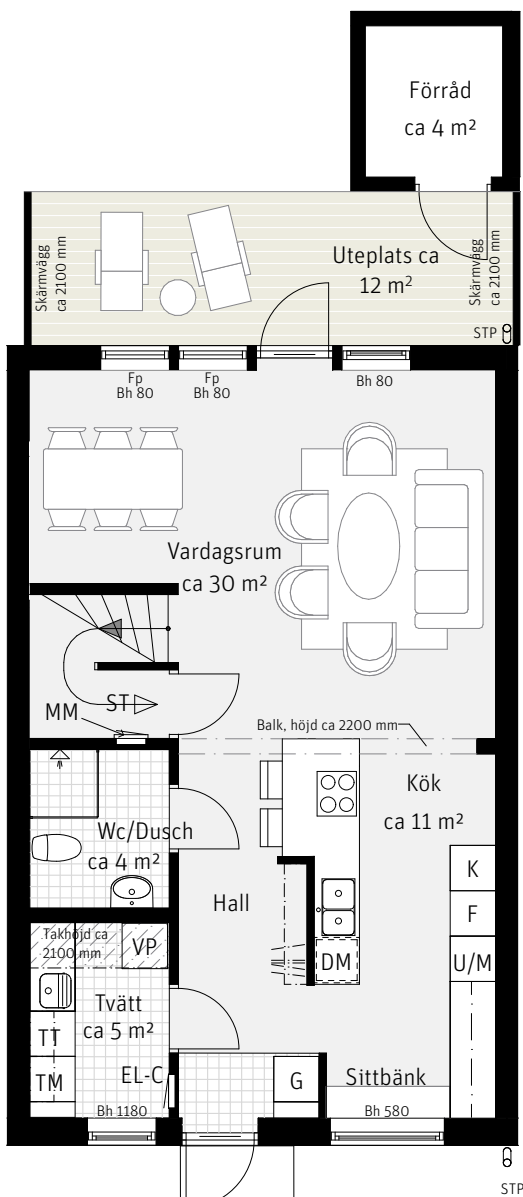

5 RoK, ca 122 m²

Harsyran
Hus 019

Förklaringar

K	Kylskåp	TT	Torktumlare	Bh	Bröstningshöjd i mm
F	Frys		Handdukstork	Fp	Fast fönsterparti
	Inbyggnadshäll	SG	Skjutdörrsgarderob	MM	Multimediaskåp
U/M	Ugn/Mikro	G	Garderob	VP	Värmepump
DM	Diskmaskin	ST	Städsåp	EL-C	Elcentral
---	Överskåp	Klk	Klädkammare	STP	Stuprör
TM	Tvättmaskin		Hatthylla	---	Radiator, preliminär placering
METER SKALA 1:100					
Väg som frånval Möjlighet att själv installera badkar (1500 mm)					

Preliminär tomtarea 146 m²