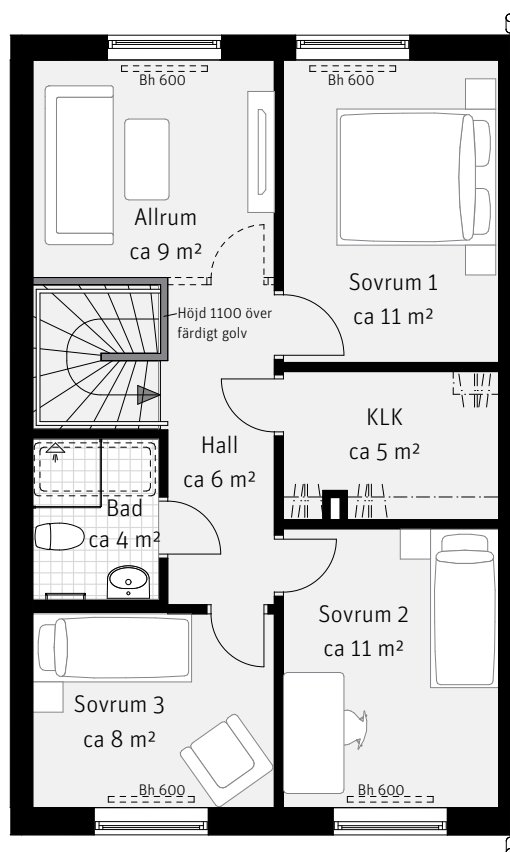

5 RoK, ca 122 m²

Harsyran
Hus 018

Entréplan

Övre plan

Förklaringar

K	Kylskåp	TT	Torktumlare	Bh	Bröstningshöjd i mm
F	Frys		Handdukstork	Fp	Fast fönsterparti
	Inbyggnadshäll	SG	Skjutdörrsgarderob	MM	Multimediaskåp
U/M	Ugn/Mikro	G	Garderob	VP	Värmepump
DM	Diskmaskin	ST	Städsåp	EL-C	Elcentral
---	Överskåp	Klk	Klädkammare	STP	Stuprör
TM	Tvättmaskin		Hatthylla	---	Radiator, preliminär placering
METER SKALA 1:100					
0 1 2 3 4 5m					
Vegg som frånval Möjlighet att själv installera badkar (1500 mm)					

Preliminär tomtarea 146 m²

Sektion