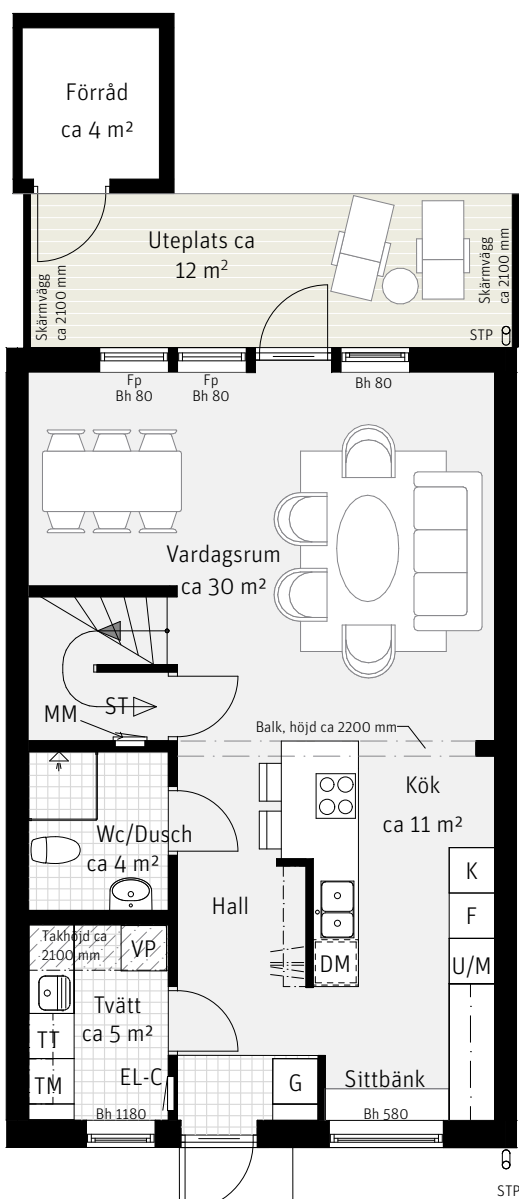

5 RoK, ca 122 m²

Harsyran
Hus 018

Entréplan

Övre plan

Förklaringar

K	Kylskåp	TT	Torktumlare	Bh	Bröstningshöjd i mm
F	Frys		Handdukstork	Fp	Fast fönsterparti
	Inbyggnadshäll	SG	Skjutdörrsgarderob	MM	Multimediaskåp
U/M	Ugn/Mikro	G	Garderob	VP	Värmepump
DM	Diskmaskin	ST	Städsåp	EL-C	Elcentral
---	Överskåp	Klk	Klädkammare	STP	Stuprör
TM	Tvättmaskin		Hatthylla	---	Radiator, preliminär placering
METER SKALA 1:100					
0 1 2 3 4 5m					
Vegg som frånval Möjlighet att själv installera badkar (1500 mm)					

Preliminär tomtarea 146 m²

Sektion