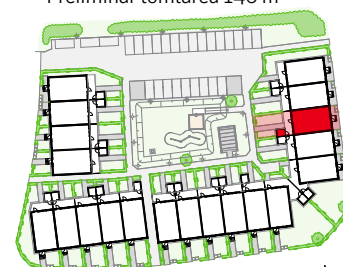

5 RoK, ca 122 m²

Harsyran
Hus 018

Entréplan

Övre plan

Förklaringar

K	Kylskåp	TT	Torktumlare	Bh	Bröstningshöjd i mm
F	Frys		Handdukstork	Fp	Fast fönsterparti
	Inbyggnadshäll	SG	Skjutdörrsgarderob	MM	Multimediaskåp
U/M	Ugn/Mikro	G	Garderob	VP	Värmepump
DM	Diskmaskin	ST	Städsåp	EL-C	Elcentral
---	Överskåp	Klk	Klädkammare	STP	Stuprör
TM	Tvättmaskin		Hatthylla	---	Radiator, preliminär placering
METER SKALA 1:100					
0 1 2 3 4 5m					
Vegg som frånval Möjlighet att själv installera badkar (1500 mm)					

Preliminär tomtarea 146 m²

Sektion