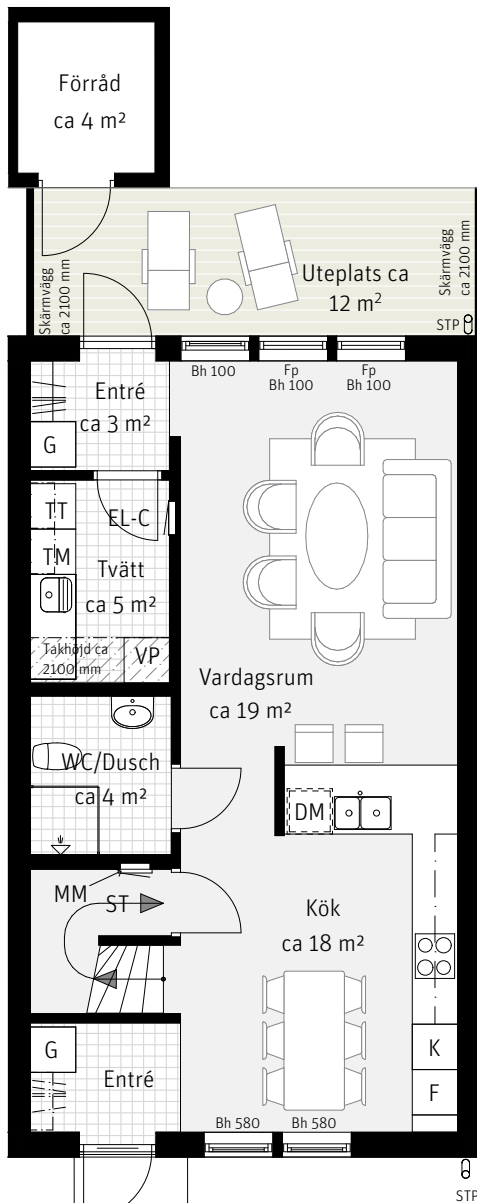

5 RoK, ca 115 m²

Harsyran
Hus 011

Entréplan

Övre plan

Förklaringar

K	Kylskåp	TT	Torktumlare	Bh	Bröstningshöjd i mm
F	Frys	→	Handdukstork	Fp	Fast fönsterparti
	Inbyggnadshäll		SG Skjutdörrsgarderob	MM	Multimediaskåp
DM	Diskmaskin	G	Garderob	VP	Värmepump
---	Överskåp	ST	Städskåp	EL-C	Elcentral
TM	Tvättmaskin	Klk	Klädkammare	STP	Stuprör
			Hatthylla	---	Radiator, preliminär placering
			Möjlighet att själv installera badkar (1500 mm)		

METER SKALA 1:100

Preliminär tomtarea 143 m²

Sektion