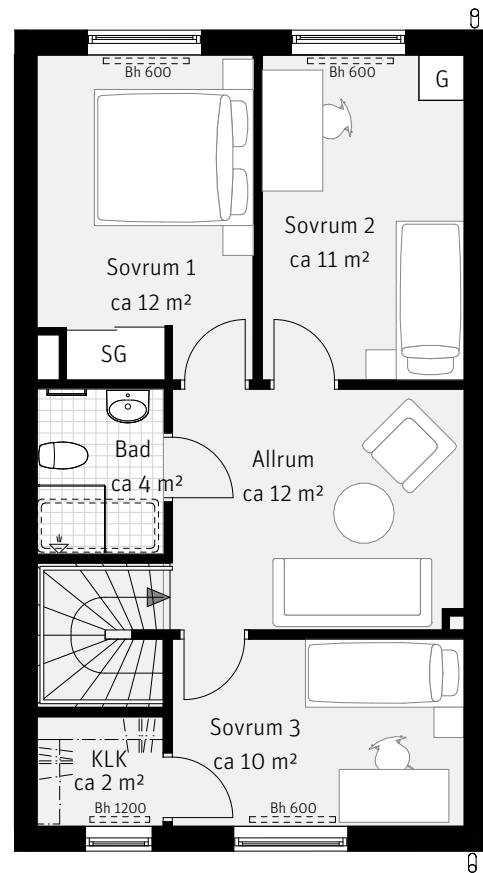

5 RoK, ca 115 m²

Harsyran
Hus 011

Entréplan

Övre plan

Förklaringar

K	Kylskåp	TT	Torktumlare	Bh	Bröstningshöjd i mm
F	Frys	→	Handdukstork	Fp	Fast fönsterparti
	Inbyggnadshäll		SG Skjutdörrsgarderob	MM	Multimediaskåp
DM	Diskmaskin	G	Garderob	VP	Värmepump
---	Överskåp	ST	Städskåp	EL-C	Elcentral
TM	Tvättmaskin	Klk	Klädkammare	STP	Stuprör
			Hatthylla	---	Radiator, preliminär placering
			Möjlighet att själv installera badkar (1500 mm)		

METER SKALA 1:100

Preliminär tomtarea 143 m²

Sektion