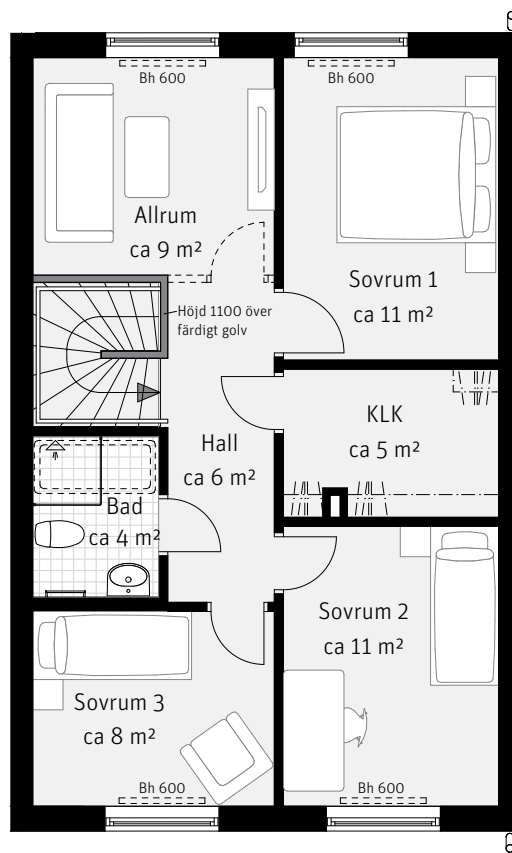

5 RoK, ca 122 m²

Harsyran
Hus 002

Entréplan

Övre plan

Förklaringar

K	Kylskåp	TT	Torktumlare	Bh	Bröstningshöjd i mm
F	Frys		Handdukstork	Fp	Fast fönsterparti
	Inbyggnadshäll	SG	Skjutdörrsgarderob	MM	Multimediaskåp
U/M	Ugn/Mikro	G	Garderob	VP	Värmepump
DM	Diskmaskin	ST	Städsåp	EL-C	Elcentral
---	Överskåp	Klk	Klädkammare	STP	Stuprör
TM	Tvättmaskin		Hatthylla	---	Radiator, preliminär placering
METER SKALA 1:100					
				----	Vägg som frånval
					Möjlighet att själv installera badkar (1500 mm)

Preliminär tomtarea 146 m²

Sektion