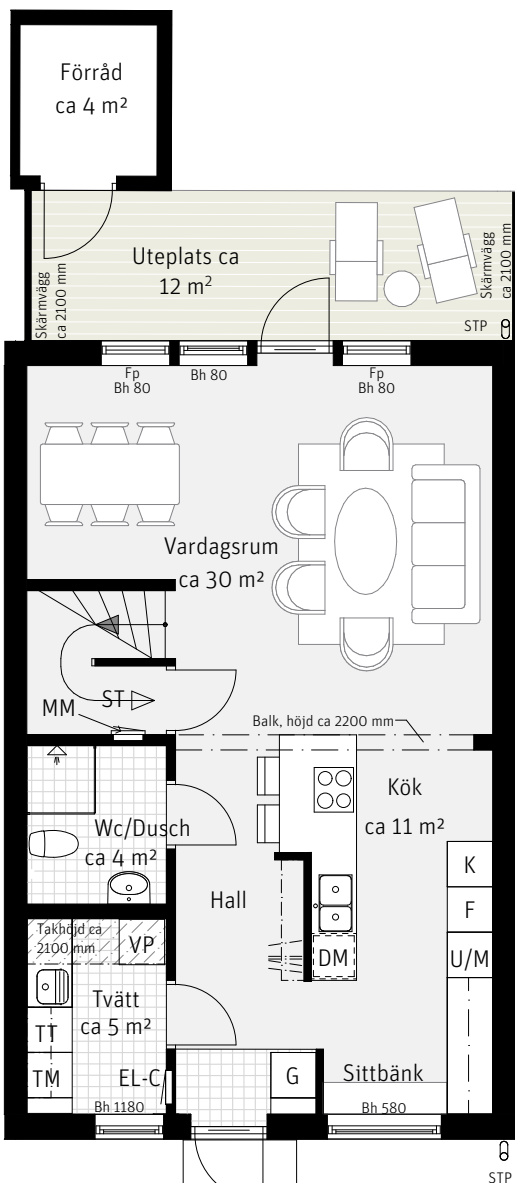

5 RoK, ca 122 m²

Harsyran
Hus 002

Entréplan

Övre plan

Förklaringar

K	Kylskåp	TT	Torktumlare	Bh	Bröstningshöjd i mm
F	Frys		Handdukstork	Fp	Fast fönsterparti
	Inbyggnadshäll	SG	Skjutdörrsgarderob	MM	Multimediaskåp
U/M	Ugn/Mikro	G	Garderob	VP	Värmepump
DM	Diskmaskin	ST	Städsåp	EL-C	Elcentral
---	Överskåp	Klk	Klädkammare	STP	Stuprör
TM	Tvättmaskin		Hatthylla	---	Radiator, preliminär placering
METER SKALA 1:100					
				----	Vägg som frånval
					Möjlighet att själv installera badkar (1500 mm)

Preliminär tomtarea 146 m²

Sektion