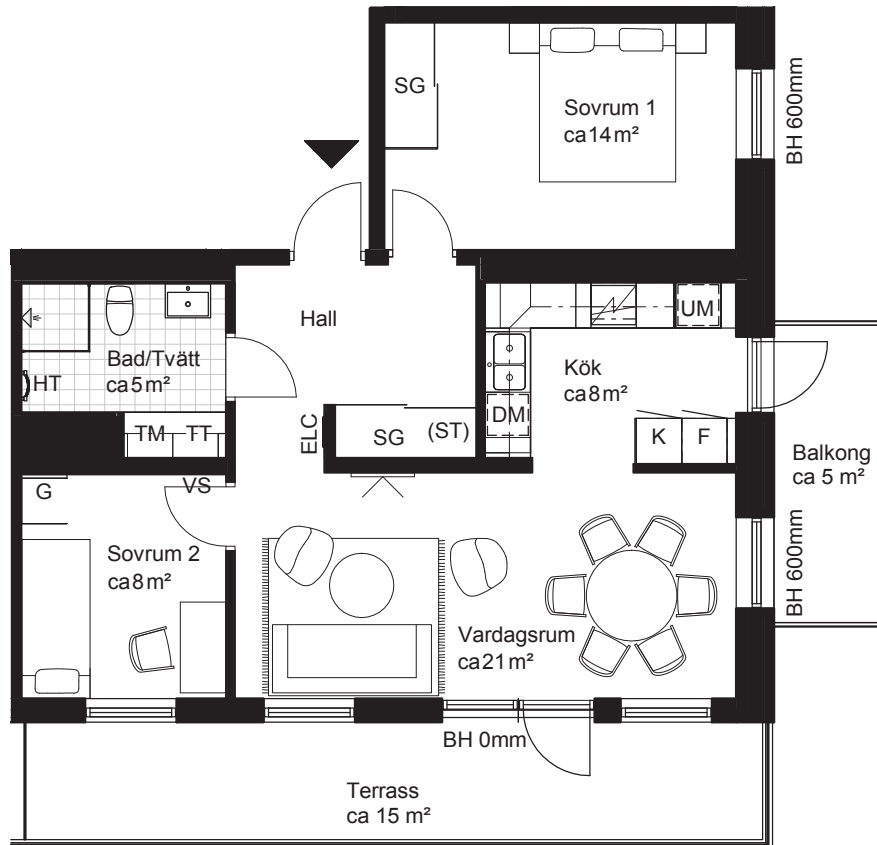

## ca 67 m<sup>2</sup>

Brf Callmare Fästning  
Lgh 1148

### Teckenförklaring

GID	Glas i dörr (frostat)
GÖD	Glas över dörr
G	Garderob
SG	Skjutdörrsgarderob
ST	Städsåp
(ST)	Städsåpsinredning
K	Kylskåp
F	Frys
K/F	Kyl / Frys
DM	Diskmaskin
M	Mikrovågsugn i överskåp
UM	Högskåp med ugn och mikrovågsugn
U	Ugn i bänkskåp
ELC	Elcentral
VS	Fördelarskåp för värme
TT	Tvättmaskin
TM	Torktumlare
KM	Kombimaskin
HT	Handdukstork
☒	Spishäll
---	Frånvalsvägg, glas