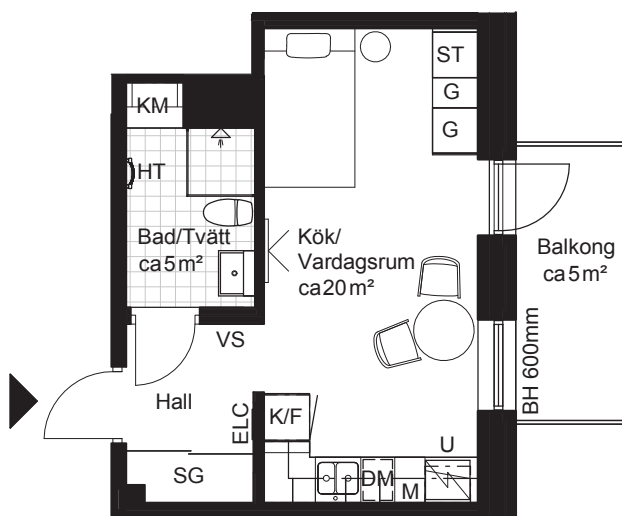

1 RoK

ca 27 m²

Brf Callmare Fästning
Lgh 1147

Teckenförklaring

- GID Glas i dörr (frostat)
- GÖD Glas över dörr
- G Garderob
- SG Skjutdörrsgarderob
- ST Städskåp
- (ST) Städskåpsinredning
- K Kylskåp
- F Frys
- K/F Kyl / Frys
- DM Diskmaskin
- M Mikrovågsugn i överskåp
- UM Högskåp med ugn och mikrovågsugn
- U Ugn i bänkskåp
- ELC Elcentral
- VS Fördelarskåp för värme
- TT Tvättmaskin
- TM Torktumlare
- KM Kombimaskin
- HT Handdukstork
- Spishäll
- Frånvalsvägg, glas

Generell takhöjd, TH 2500 mm, om inget annat anges. Takhöjd i badrum 2400 mm.
Generell bröstningshöjd, BH 800 mm, om inget annat anges.

221028 - RIKSBYGGGEN RESERVERAR SIG FÖR EV. TRYCKFEL OCH FÖRBEHÅLLER SIG RÄTTEN TILL ÄNDRINGAR.