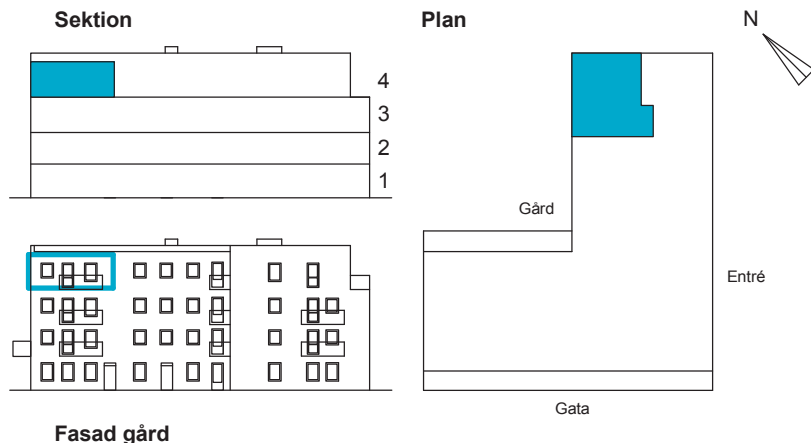

## ca 48 m<sup>2</sup>

Brf Callmare Fästning  
Lgh 1145

Generell takhöjd, TH 2500 mm, om inget annat anges. Takhöjd i badrum 2400 mm.  
Generell bröstningshöjd, BH 800 mm, om inget annat anges.

221018 - RIKSBYGGGEN RESERVERAR SIG FÖR EV. TRYCKFEL OCH FÖRBEHÅLLER SIG RÄTTEN TILL ÄNDRINGAR.