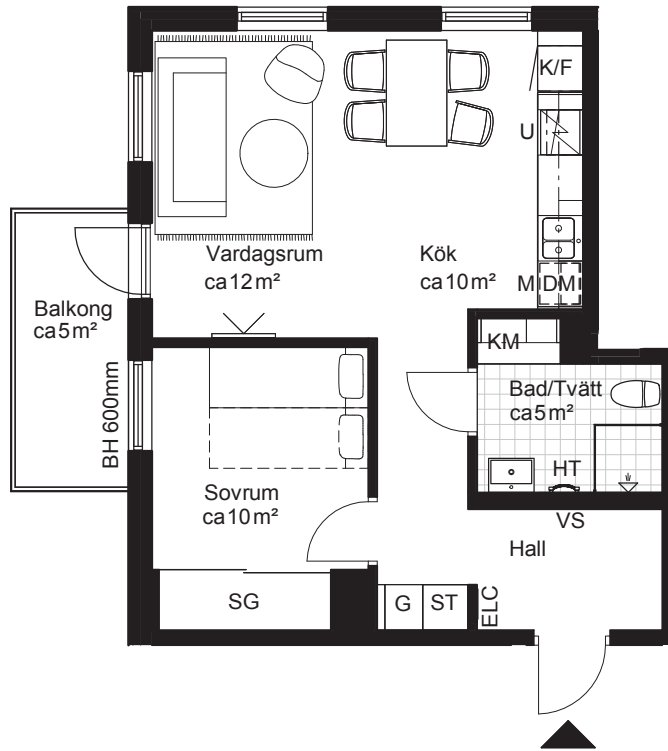

# 2 RoK

## ca 48 m<sup>2</sup>

Brf Callmare Fästning  
Lgh 1145

### Teckenförklaring

GID	Glas i dörr (frostat)
GÖD	Glas över dörr
G	Garderob
SG	Skjutdörrsgarderob
ST	Städsåp
(ST)	Städsåpsinredning
K	Kylskåp
F	Frys
K/F	Kyl / Frys
DM	Diskmaskin
M	Mikrovågsugn i överskåp
UM	Högskåp med ugn och mikrovågsugn
U	Ugn i bänkskåp
ELC	Elcentral
VS	Fördelarskåp för värme
TT	Tvättmaskin
TM	Torktumlare
KM	Kombimaskin
HT	Handdukstork
	Spishäll
	Frånvalsvägg, glas

Generell takhöjd, TH 2500 mm, om inget annat anges. Takhöjd i badrum 2400 mm.  
Generell bröstningshöjd, BH 800 mm, om inget annat anges.

221018 - RIKSBYGGGEN RESERVERAR SIG FÖR EV. TRYCKFEL OCH FÖRBEHÅLLER SIG RÄTTEN TILL ÄNDRINGAR.