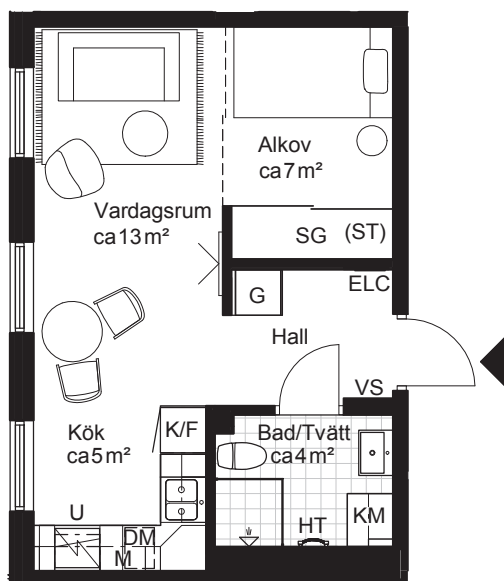

1 RoK ca 33 m²

Brf Callmare Fästning
Lgh 1144

Teckenförklaring

GID	Glas i dörr (frostat)
GÖD	Glas över dörr
G	Garderob
SG	Skjutdörrsgarderob
ST	Städsåp
(ST)	Städsåpsinredning
K	Kylskåp
F	Frys
K/F	Kyl / Frys
DM	Diskmaskin
M	Mikrovågsugn i överskåp
UM	Högskåp med ugn och mikrovågsugn
U	Ugn i bänkskåp
ELC	Elcentral
VS	Fördelarskåp för värme
TT	Tvättmaskin
TM	Torktumlare
KM	Kombimaskin
HT	Handdukstork
Spishäll	Spishäll
---	Frånvalsvägg, glas

Fasad gård

Generell takhöjd, TH 2500 mm, om inget annat anges. Takhöjd i badrum 2400 mm.
Generell bröstningshöjd, BH 800 mm, om inget annat anges.

221018 - RIKSBYGGEN RESERVERAR SIG FÖR EV. TRYCKFEL OCH FÖRBEHÅLLER SIG RÄTTEN TILL ÄNDRINGAR.