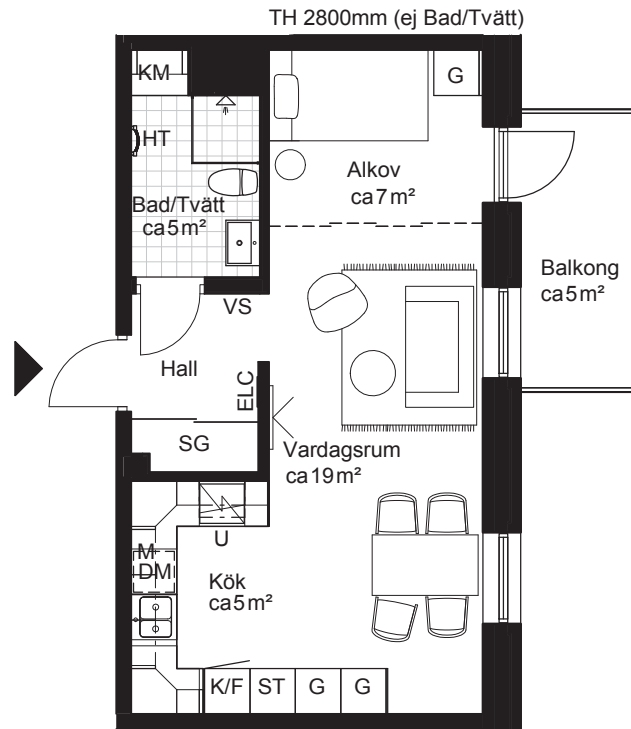

1 RoK ca 40 m²

Brf Callmare Fästning
Lgh 1137

Teckenförklaring

GID	Glas i dörr (frostat)
GÖD	Glas över dörr
G	Garderob
SG	Skjutdörrsgarderob
ST	Städsåp
(ST)	Städsåpsinredning
K	Kylskåp
F	Frys
K/F	Kyl / Frys
DM	Diskmaskin
M	Mikrovågsugn i överskåp
UM	Högskåp med ugn och mikrovågsugn
U	Ugn i bänkskåp
ELC	Elcentral
VS	Fördelarskåp för värme
TT	Tvättmaskin
TM	Torktumlare
KM	Kombimaskin
HT	Handdukstork
Spishäll	Spishäll
---	Frånvalsvägg, glas

Fasad torg

Plan

Generell takhöjd, TH 2500 mm, om inget annat anges. Takhöjd i badrum 2400 mm.
Generell bröstningshöjd, BH 800 mm, om inget annat anges.

221018 - RIKSBYGGGEN RESERVERAR SIG FÖR EV. TRYCKFEL OCH FÖRBEHÅLLER SIG RÄTTEN TILL ÄNDRINGAR.