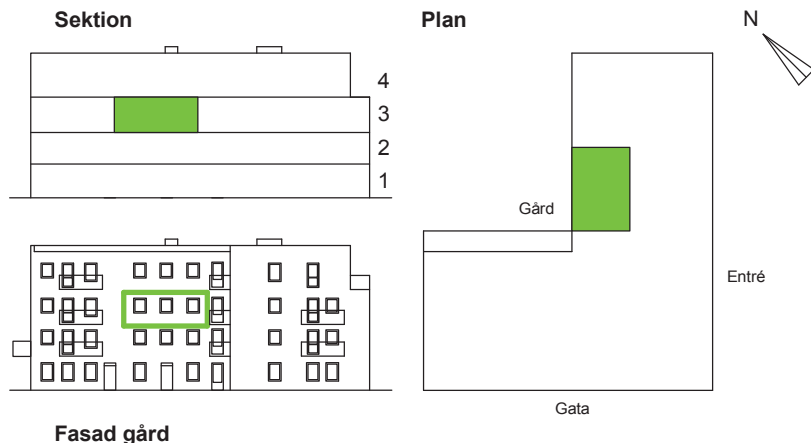

1 RoK ca 33 m²

Brf Callmare Fästning
Lgh 1134

Teckenförklaring

GID	Glas i dörr (frostat)
GÖD	Glas över dörr
G	Garderob
SG	Skjutdörrsgarderob
ST	Städsåp
(ST)	Städsåpsinredning
K	Kylskåp
F	Frys
K/F	Kyl / Frys
DM	Diskmaskin
M	Mikrovågsugn i överskåp
UM	Högskåp med ugn och mikrovågsugn
U	Ugn i bänkskåp
ELC	Elcentral
VS	Fördelarskåp för värme
TT	Tvättmaskin
TM	Torktumlare
KM	Kombimaskin
HT	Handdukstork
☒	Spishäll
---	Frånvalsvägg, glas

Generell takhöjd, TH 2500 mm, om inget annat anges. Takhöjd i badrum 2400 mm.
Generell bröstningshöjd, BH 800 mm, om inget annat anges.

221018 - RIKSBYGGEN RESERVERAR SIG FÖR EV. TRYCKFEL OCH FÖRBEHÅLLER SIG RÄTTEN TILL ÄNDRINGAR.