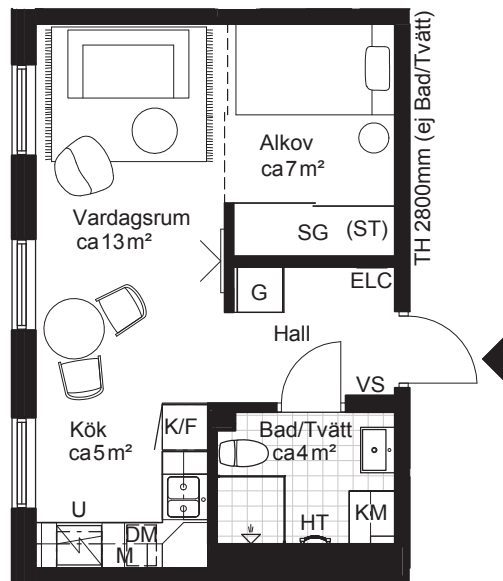

1 RoK ca 33 m²

Brf Callmare Fästning
Lgh 1134

Teckenförklaring

GID	Glas i dörr (frostat)
GÖD	Glas över dörr
G	Garderob
SG	Skjutdörrsgarderob
ST	Städsåp
(ST)	Städsåpsinredning
K	Kylskåp
F	Frys
K/F	Kyl / Frys
DM	Diskmaskin
M	Mikrovågsugn i överskåp
UM	Högskåp med ugn och mikrovågsugn
U	Ugn i bänkskåp
ELC	Elcentral
VS	Fördelarskåp för värme
TT	Tvättmaskin
TM	Torktumlare
KM	Kombimaskin
HT	Handdukstork
☒	Spishäll
---	Frånvalsvägg, glas

Generell takhöjd, TH 2500 mm, om inget annat anges. Takhöjd i badrum 2400 mm.
Generell bröstningshöjd, BH 800 mm, om inget annat anges.

221018 - RIKSBYGGEN RESERVERAR SIG FÖR EV. TRYCKFEL OCH FÖRBEHÅLLER SIG RÄTTEN TILL ÄNDRINGAR.