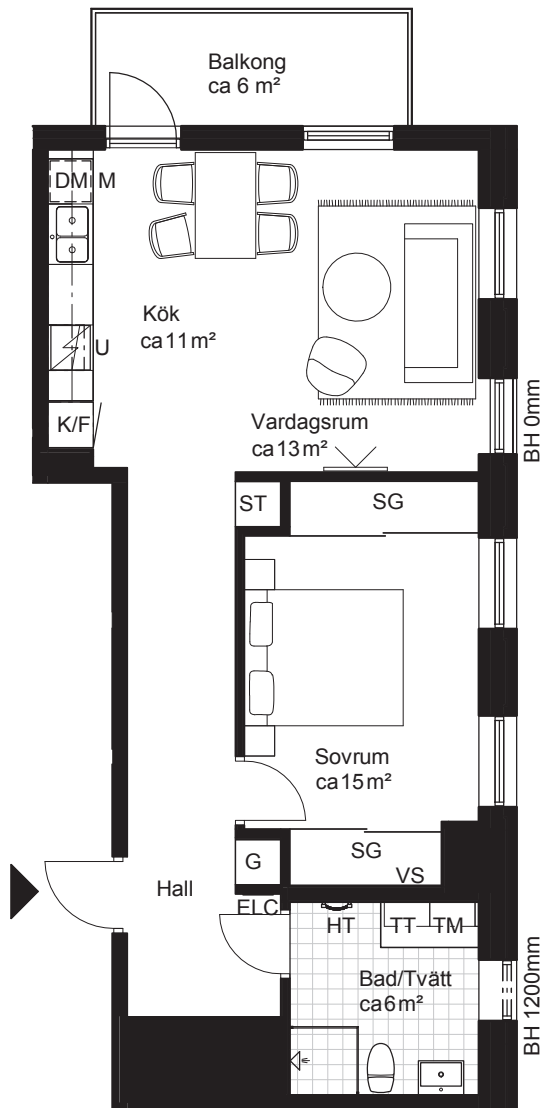

2 RoK ca 60 m²

Brf Callmare Fästning
Lgh 1126

Teckenförklaring

- GID Glas i dörr (frostat)
- GÖD Glas över dörr
- G Garderob
- SG Skjutdörrsgarderob
- ST Städsåp
- (ST) Städsåpsinredning
- K Kylåp
- F Frys
- K/F Kyl / Frys
- DM Diskmaskin
- M Mikrovågsugn i översåp
- UM Högåp med ugn och mikrovågsugn
- U Ugn i bånsåp
- ELC Elcentral
- VS Fördelarsåp för värme
- TT Tvåttmaskin
- TM Torktumlare
- KM Kombimaskin
- HT Handdukstork
- Spishåll
- Frånvalsåp, glas

Sektion

Fasad torg

Plan

Generell takhåjd, TH 2500 mm, om inget annat anges. Takhåjd i badrum 2400 mm.
Generell bråstningshåjd, BH 800 mm, om inget annat anges.

221018 - RIKSBYGGEN RESERVERAR SIG FÖR EV. TRYCKFEL OCH FÖRBEHÅLLER SIG RÅTTEN TILL ÅNDRINGAR.