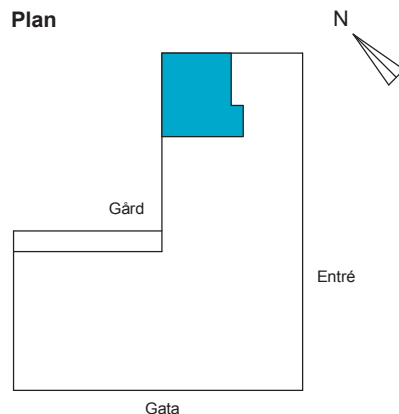

2 RoK ca 48 m²

Brf Callmare Fästning
Lgh 1125

Teckenförklaring

GID	Glas i dörr (frostat)
GÖD	Glas över dörr
G	Garderob
SG	Skjutdörrsgarderob
ST	Städsåp
(ST)	Städsåpsinredning
K	Kylskåp
F	Frys
K/F	Kyl / Frys
DM	Diskmaskin
M	Mikrovågsugn i överskåp
UM	Högsåp med ugn och mikrovågsugn
U	Ugn i bänksåp
ELC	Elcentral
VS	Fördelarsåp för värme
TT	Tvättmaskin
TM	Torktumlare
KM	Kombimaskin
HT	Handdukstork
	Spishäll
	Frånvalsvägg, glas

Fasad gård

Generell takhöjd, TH 2500 mm, om inget annat anges. Takhöjd i badrum 2400 mm.
Generell bröstningshöjd, BH 800 mm, om inget annat anges.

221018 - RIKSBYGGGEN RESERVERAR SIG FÖR EV. TRYCKFEL OCH FÖRBEHÅLLER SIG RÄTTEN TILL ÄNDRINGAR.