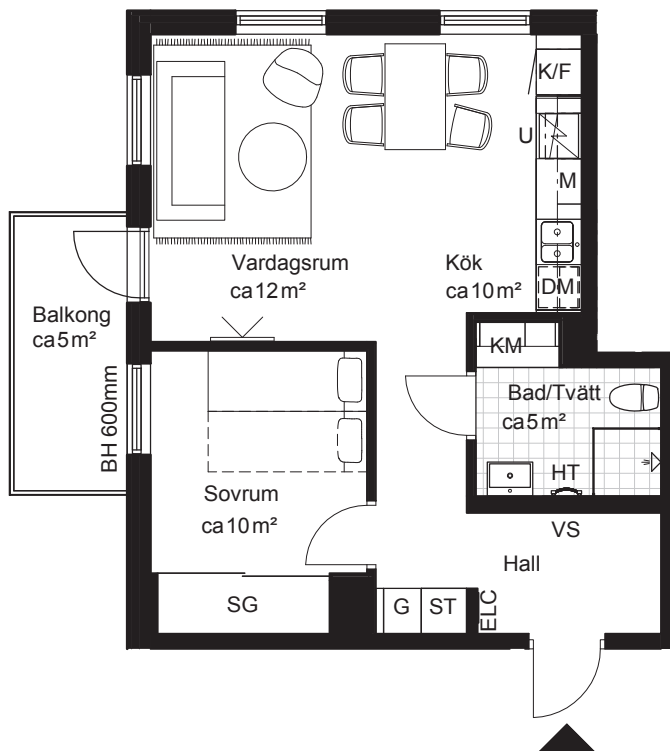

2 RoK ca 48 m²

Brf Callmare Fästning
Lgh 1125

Teckenförklaring

GID	Glas i dörr (frostat)
GÖD	Glas över dörr
G	Garderob
SG	Skjutdörrsgarderob
ST	Städsåp
(ST)	Städsåpsinredning
K	Kylskåp
F	Frys
K/F	Kyl / Frys
DM	Diskmaskin
M	Mikrovågsugn i överskåp
UM	Högsåp med ugn och mikrovågsugn
U	Ugn i bänksåp
ELC	Elcentral
VS	Fördelarsåp för värme
TT	Tvättmaskin
TM	Torktumlare
KM	Kombimaskin
HT	Handdukstork
	Spishäll
	Frånvalsvägg, glas

Fasad gård

Generell takhöjd, TH 2500 mm, om inget annat anges. Takhöjd i badrum 2400 mm.
Generell bröstningshöjd, BH 800 mm, om inget annat anges.

221018 - RIKSBYGGGEN RESERVERAR SIG FÖR EV. TRYCKFEL OCH FÖRBEHÅLLER SIG RÄTTEN TILL ÄNDRINGAR.