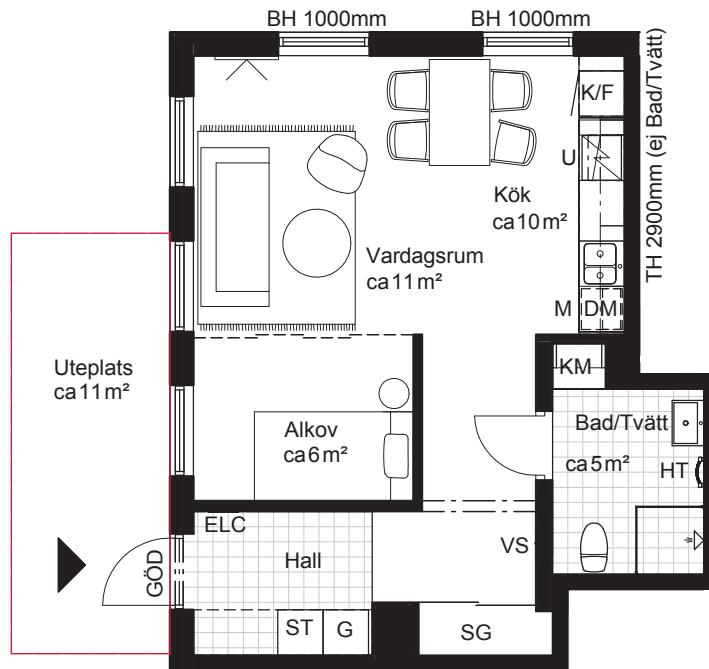

1 RoK

ca 46 m²

Brf Callmare Fästning
Lgh 1116

Teckenförklaring

- Uteplats
- GID Glas i dörr (frostat)
- GÖD Glas över dörr
- G Garderob
- SG Skjutdörrsgarderob
- ST Städskåp
- (ST) Städskåpsinredning
- K Kylskåp
- F Frys
- K/F Kyl / Frys
- DM Diskmaskin
- M Mikrovågsugn i överskåp
- UM Högsåp med ugn och mikrovågsugn
- U Ugn i bänkskåp
- ELC Elcentral
- VS Fördelarskåp för värme
- TT Tvättmaskin
- TM Torktumlare
- KM Kombimaskin
- HT Handdukstork
- Spishäll
- Frånvalsvägg, glas

Fasad gård

Generell takhöjd, TH 2500 mm, om inget annat anges. Takhöjd i badrum 2400 mm.
Generell bröstningshöjd, BH 800 mm, om inget annat anges.

221018 - RIKSBYGGEN RESERVERAR SIG FÖR EV. TRYCKFEL OCH FÖRBEHÅLLER SIG RÄTTEN TILL ÄNDRINGAR.