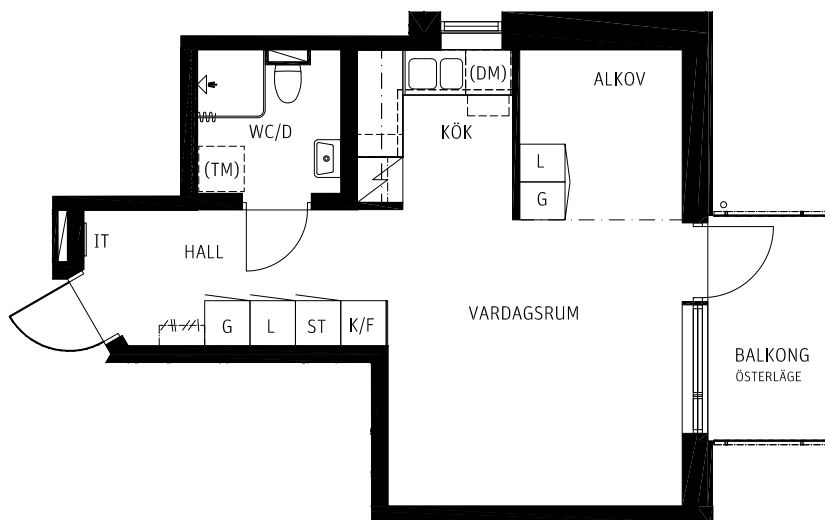

# 35,5 kvm

SKALA 1:100

## FÖRKLARINGAR

RUMSHÖJD 2,48M DÄR EJ ANNAT ANGES

K/F	KYL/FRYS	G	GARDEROB
	SPISHÄLL & UGN	L	LINNESKÅP
IT	MEDIACENTRAL	ST	STÄDSKÅP
DM	PLATS FÖR DISKMASKIN		HATTHYLLA
TM	PLATS FÖR TVÄTTMASKIN/ TORKTUMLARE		