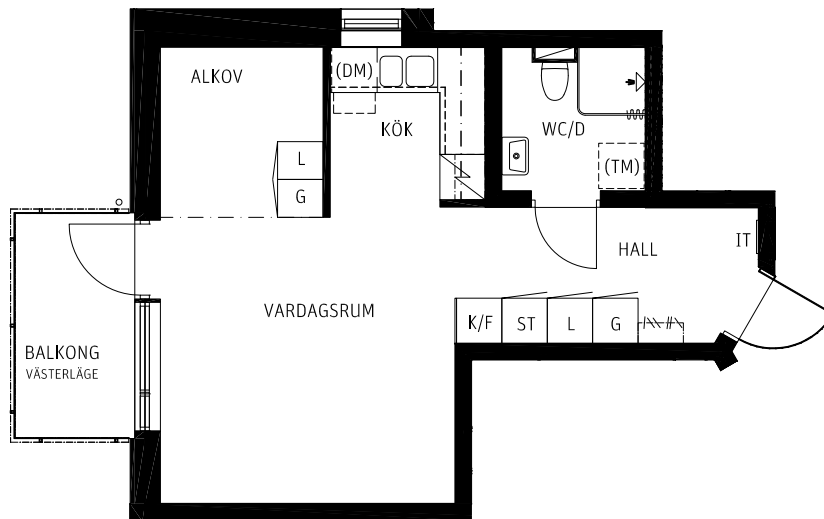

1 RoK

Lägenhet nr 1702

35,5 kvm

SKALA 1:100

FÖRKLARINGAR

RUMSHÖJD 2,48M DÄR EJ ANNAT ANGES

K/F	KYL/FRYS	G	GARDEROB
SPISHÄLL & UGN		L	LINNESKÅP
IT	MEDIACENTRAL	ST	STÄDSKÅP
DM	PLATS FÖR DISKMASKIN	HATTHYLLA	
TM	PLATS FÖR TVÄTTMASKIN/ TORKTUMLARE		