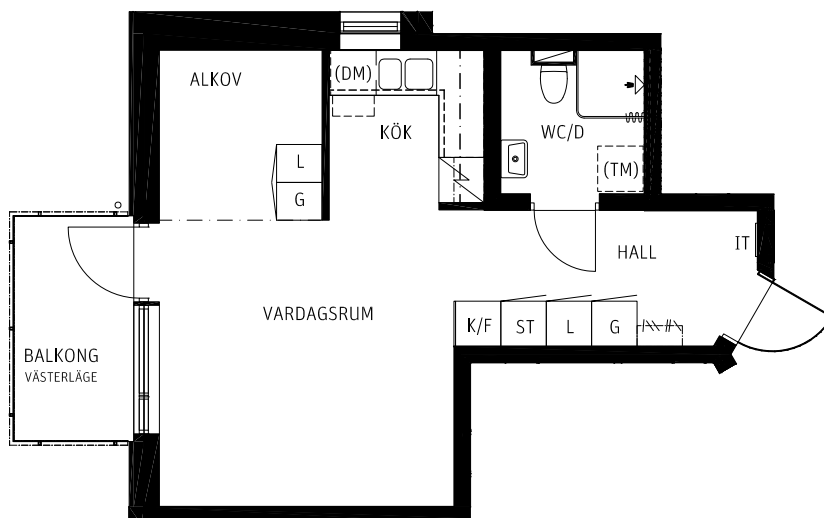

1 RoK

Lägenhet nr 1602

35,5 kvm

SKALA 1:100

FÖRKLARINGAR

RUMSHÖJD 2,48M DÄR EJ ANNAT ANGES

K/F	KYL/FRYS	G	GARDEROB
	SPISHÄLL & UGN	L	LINNESKÅP
IT	MEDIACENTRAL	ST	STÄDSKÅP
DM	PLATS FÖR DISKMASKIN		HATTHYLLA
TM	PLATS FÖR TVÄTTMASKIN/ TORKTUMLARE		