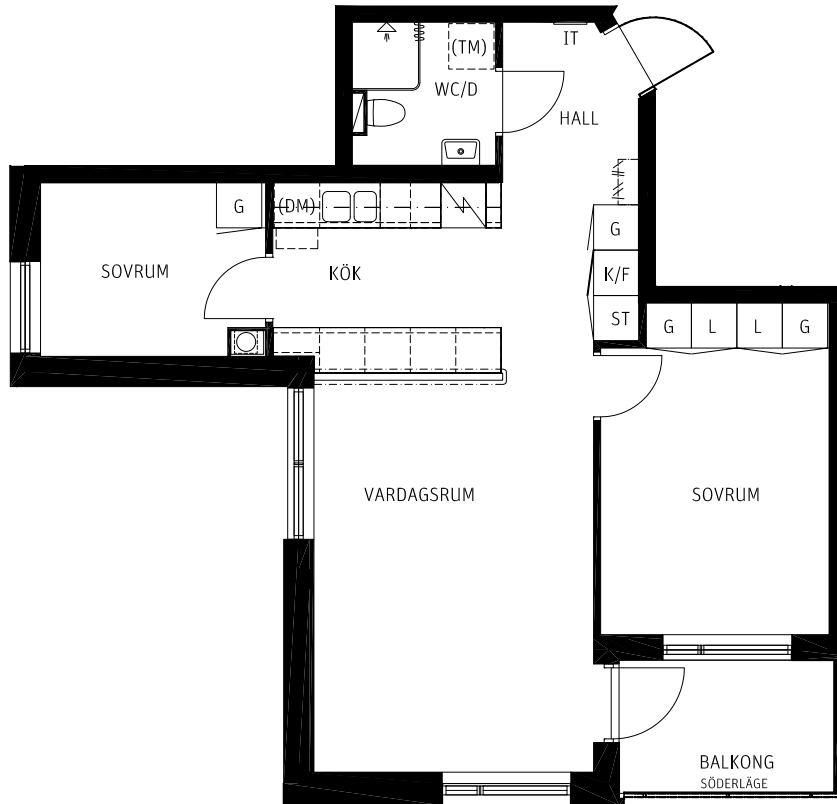

3 RoK  
59 kvm

Lägenhet nr 1601

SKALA 1:100

## FÖRKLARINGAR

RUMSHÖJD 2,48M DÄR EJ ANNAT ANGES

K/F	KYL/FRYS	G	GARDEROB
SPISHÄLL & UGN		L	LINNESKÅP
IT	MEDIACENTRAL	ST	STÄDSKÅP
DM	PLATS FÖR DISKMASKIN	HATTHYLLA	
TM	PLATS FÖR TVÄTTMASKIN/ TORKTUMLARE		