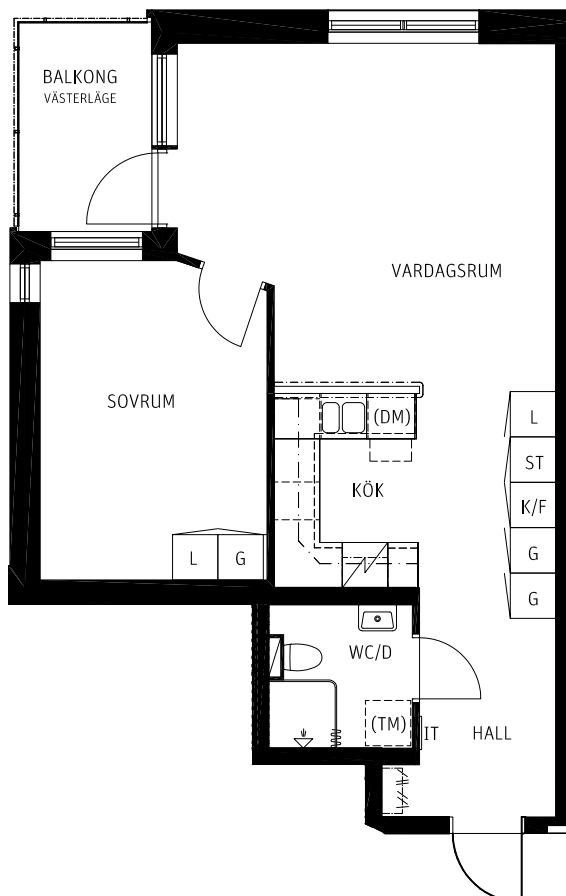

2 RoK

Lägenhet nr 1403

53,5 kvm

SKALA 1:100

FÖRKLARINGAR

RUMSHÖJD 2,48M DÄR EJ ANNAT ANGES

- | | | | |
|----------------|---------------------------------------|-----------|-----------|
| K/F | KYL/FRYS | G | GARDEROB |
| SPISHÄLL & UGN | | L | LINNESKÅP |
| IT | MEDIACENTRAL | ST | STÄDSKÅP |
| DM | PLATS FÖR DISKMASKIN | HATTHYLLA | |
| TM | PLATS FÖR TVÄTTMASKIN/
TORKTUMLARE | | |