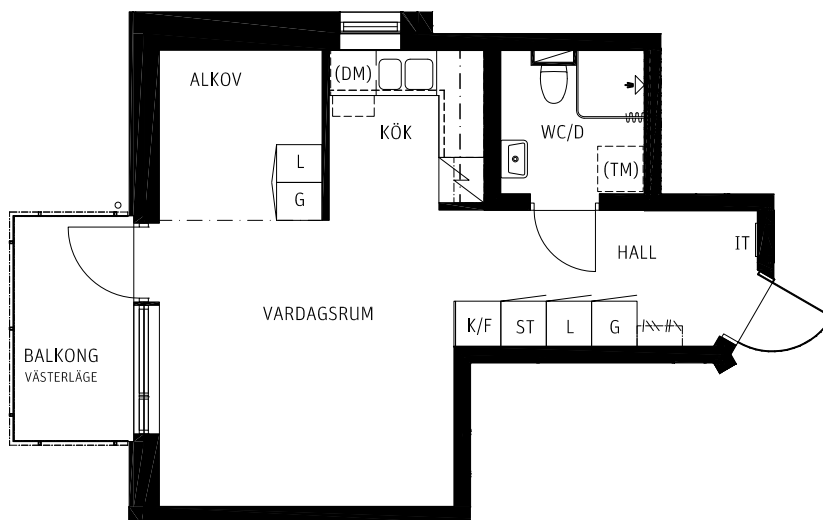

1 RoK

35,5 kvm

Lägenhet nr 1402

SKALA 1:100

FÖRKLARINGAR

RUMSHÖJD 2,48M DÄR EJ ANNAT ANGES

K/F	KYL/FRYS	G	GARDEROB
SPISHÄLL & UGN		L	LINNESKÅP
IT	MEDIACENTRAL	ST	STÄDSKÅP
DM	PLATS FÖR DISKMASKIN	HATTHYLLA	
TM	PLATS FÖR TVÄTTMASKIN/ TORKTUMLARE		