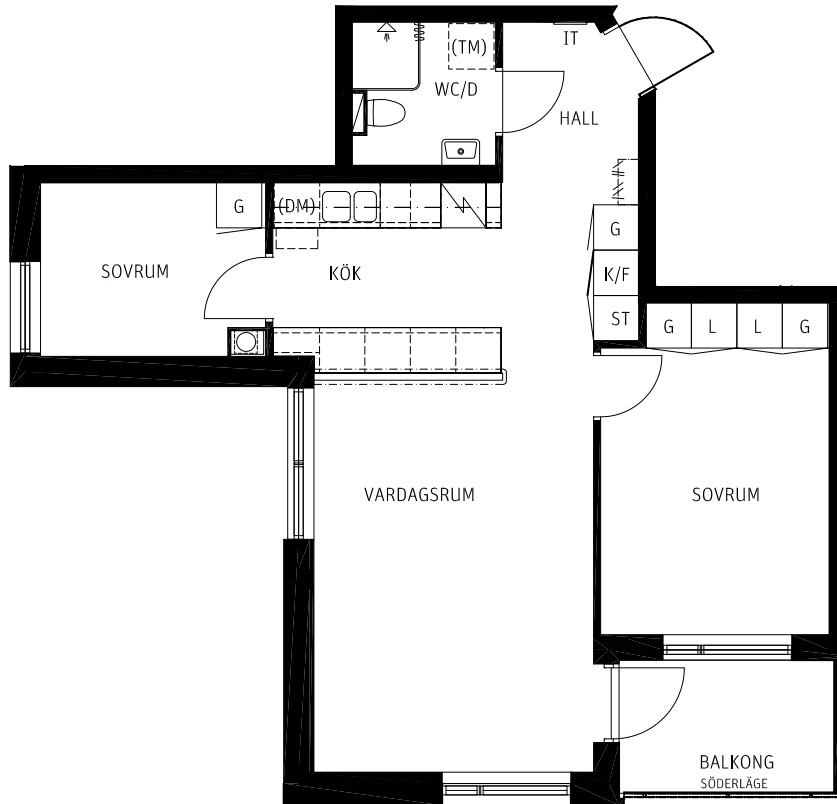

3 RoK
59 kvm

Lägenhet nr 1401

SKALA 1:100

FÖRKLARINGAR

RUMSHÖJD 2,48M DÄR EJ ANNAT ANGES

K/F	KYL/FRYS	G	GARDEROB
SPISHÄLL & UGN		L	LINNESKÅP
IT	MEDIACENTRAL	ST	STÄDSKÅP
DM	PLATS FÖR DISKMASKIN	HATTHYLLA	
TM	PLATS FÖR TVÄTTMASKIN/ TORKTUMLARE		