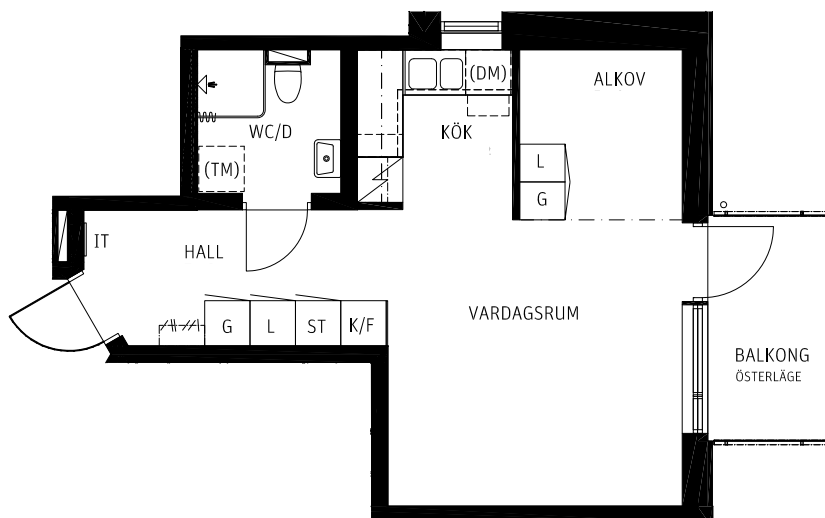

1 RoK

Lägenhet nr 1305

35,5 kvm

SKALA 1:100

FÖRKLARINGAR

RUMSHÖJD 2,48M DÄR EJ ANNAT ANGES

K/F	KYL/FRYS	G	GARDEROB
SPISHÄLL & UGN		L	LINNESKÅP
IT	MEDIACENTRAL	ST	STÄDSKÅP
DM	PLATS FÖR DISKMASKIN	HATTHYLLA	
TM	PLATS FÖR TVÄTTMASKIN/ TORKTUMLARE		