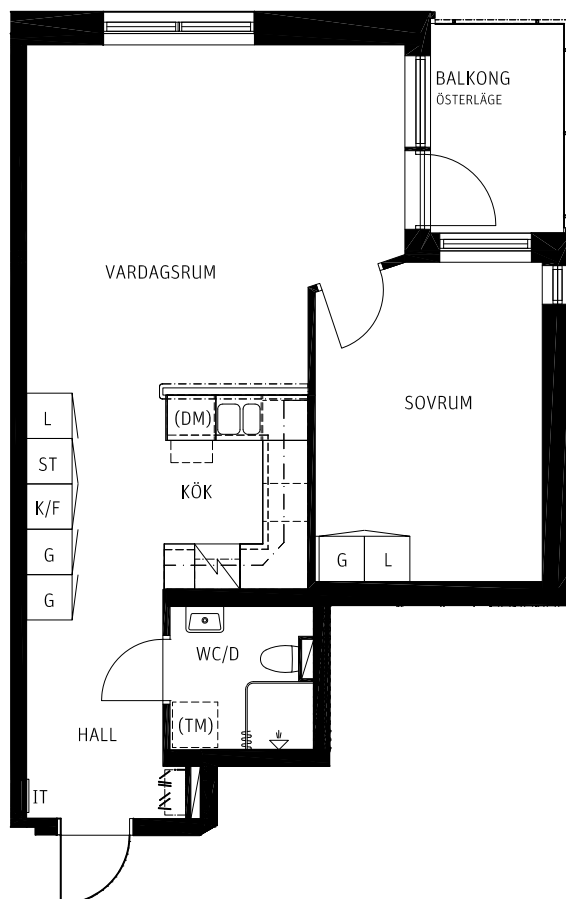

2 RoK

Lägenhet nr 1304

53,5 kvm

SKALA 1:100

FÖRKLARINGAR

RUMSHÖJD 2,48M DÄR EJ ANNAT ANGES

K/F	KYL/FRYS	G	GARDEROB
SPISHÄLL & UGN		L	LINNESKÅP
IT	MEDIACENTRAL	ST	STÄDSKÅP
DM	PLATS FÖR DISKMASKIN	HATTHYLLA	
TM	PLATS FÖR TVÄTTMASKIN/ TORKTUMLARE		