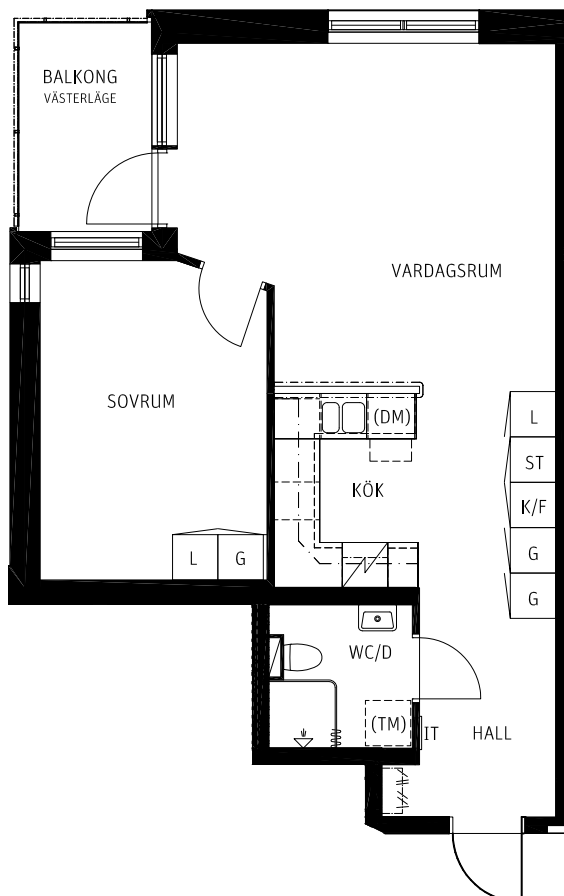

# 2 RoK

# Lägenhet nr 1303

# 53,5 kvm

SKALA 1:100

## FÖRKLARINGAR

RUMSHÖJD 2,48M DÄR EJ ANNAT ANGES

K/F	KYL/ FRY	G	GARDEROB
	SPISHÄLL & UGN	L	LINNESKÅP
IT	MEDIACENTRAL	ST	STÄDSKÅP
(DM)	PLATS FÖR DISKMASKIN		HATTHYLLA
(TM)	PLATS FÖR TVÄTTMASKIN/ TORKTUMLARE		