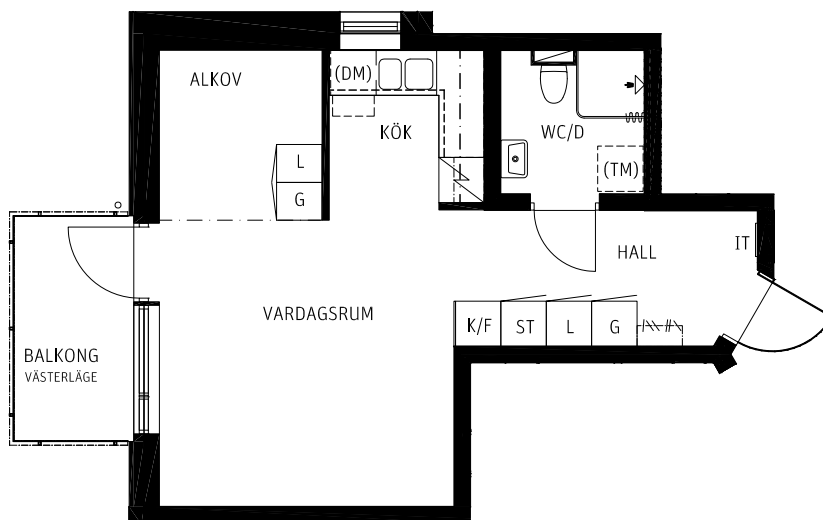

1 RoK

Lägenhet nr 1302

35,5 kvm

SKALA 1:100

FÖRKLARINGAR

RUMSHÖJD 2,48M DÄR EJ ANNAT ANGES

K/F	KYL/FRYS	G	GARDEROB
SPISHÄLL & UGN		L	LINNESKÅP
IT	MEDIACENTRAL	ST	STÄDSKÅP
DM	PLATS FÖR DISKMASKIN	HATTHYLLA	
TM	PLATS FÖR TVÄTTMASKIN/ TORKTUMLARE		