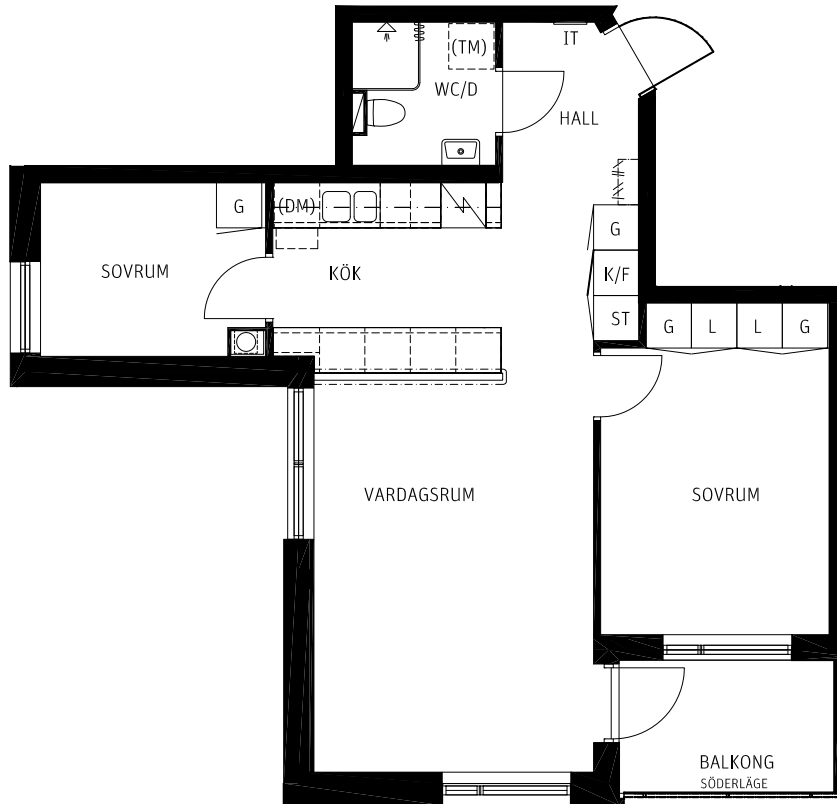

3 RoK
59 kvm

Lägenhet nr 1301

SKALA 1:100

FÖRKLARINGAR

RUMSHÖJD 2,48M DÄR EJ ANNAT ANGES

K/F	KYL/ FRY	G	GARDEROB
SPISHÄLL & UGN		L	LINNESKÅP
IT	MEDIACENTRAL	ST	STÄDSKÅP
DM	PLATS FÖR DISKMASKIN	HATTHYLLA	
TM	PLATS FÖR TVÄTTMASKIN/ TORKTUMLARE		