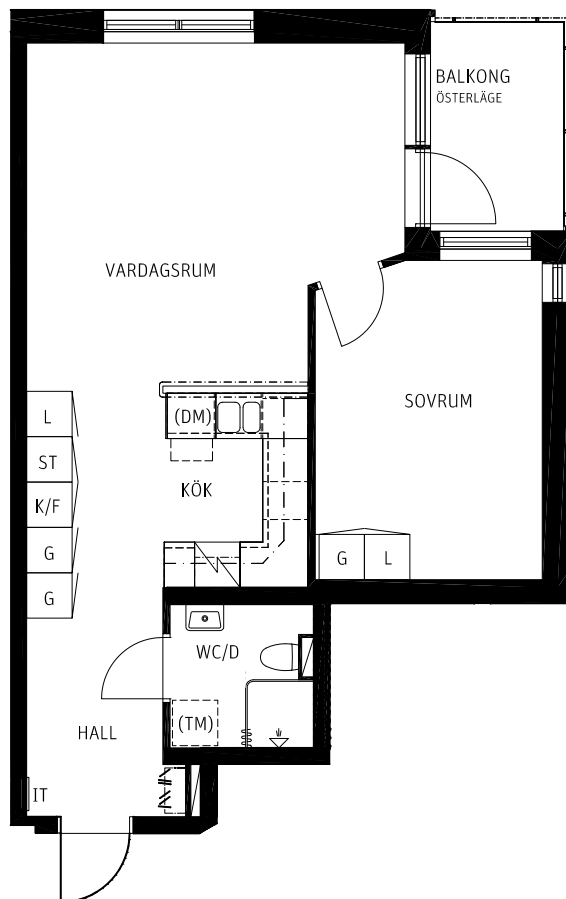

# 2 RoK

## Lägenhet nr 1204

# 53,5 kvm

SKALA 1:100

## FÖRKLARINGAR

RUMSHÖJD 2,48M DÄR EJ ANNAT ANGES

K/F	KYL/FRYS	G	GARDEROB
SPISHÄLL & UGN		L	LINNESKÅP
IT	MEDIACENTRAL	ST	STÄDSKÅP
DM	PLATS FÖR DISKMASKIN	HATTHYLLA	
TM	PLATS FÖR TVÄTTMASKIN/ TORKTUMLARE		