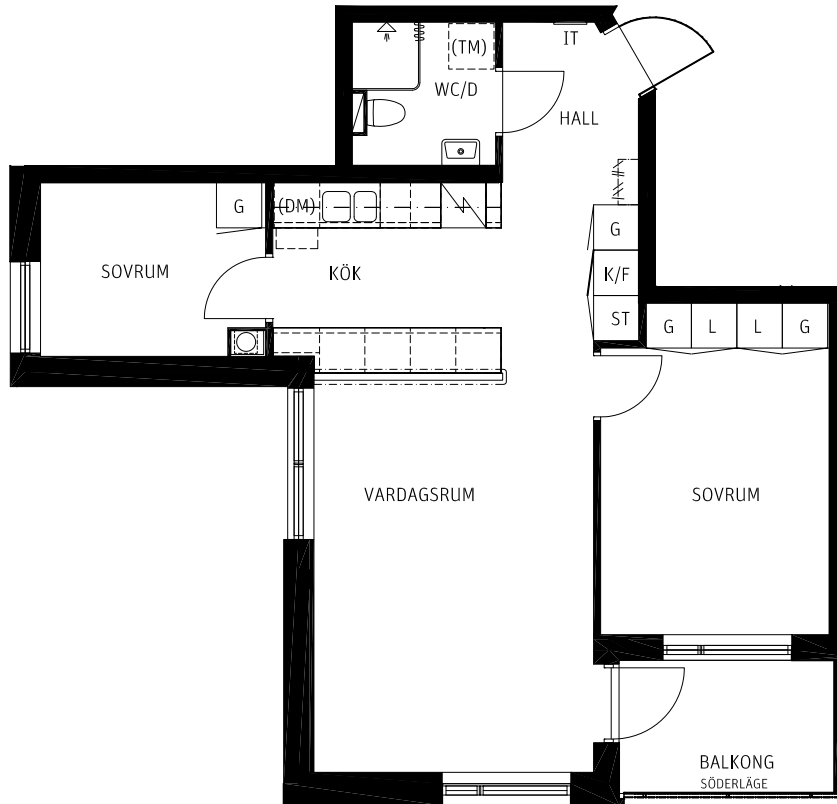

3 RoK
59 kvm

Lägenhet nr 1201

SKALA 1:100

FÖRKLARINGAR

RUMSHÖJD 2,48M DÄR EJ ANNAT ANGES

	KYL/FRYS		GARDEROB
	SPISHÄLL & UGN		LINNESKÅP
	MEDIACENTRAL		STÄDSKÅP
	PLATS FÖR DISKMASKIN		HATTHYLLA
	PLATS FÖR TVÄTTMASKIN/ TORKTUMLARE		