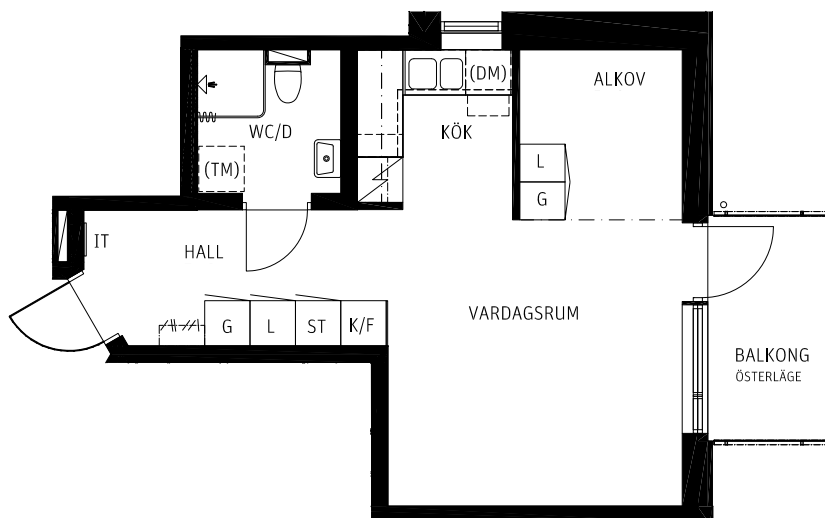

1 RoK

Lägenhet nr 1105

35,5 kvm

SKALA 1:100

FÖRKLARINGAR

RUMSHÖJD 2,48M DÄR EJ ANNAT ANGES

K/F	KYL/ FRY	G	GARDEROB
SPISHÄLL & UGN		L	LINNESKÅP
IT	MEDIACENTRAL	ST	STÄDSKÅP
DM	PLATS FÖR DISKMASKIN	HATTHYLLA	
TM	PLATS FÖR TVÄTTMASKIN/ TORKTUMLARE		