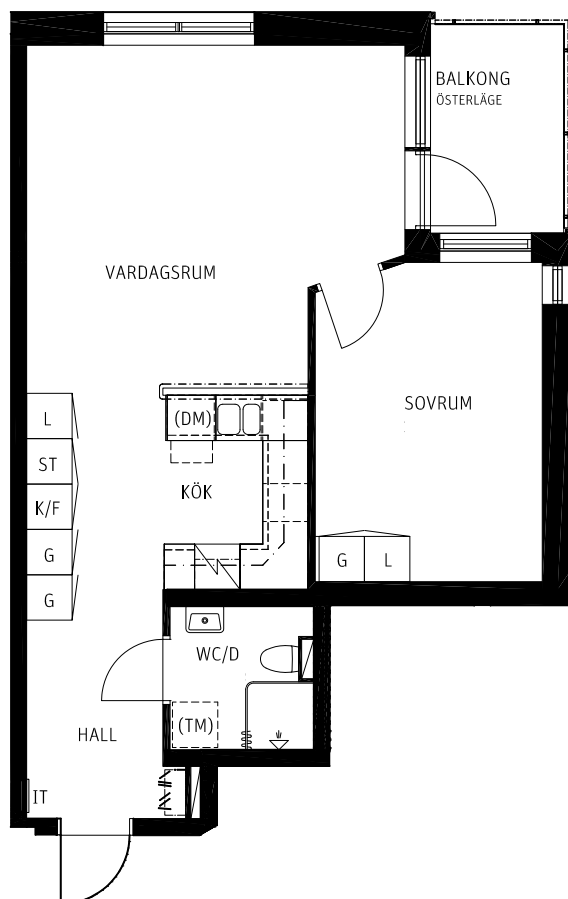

2 RoK

Lägenhet nr 1104

53,5 kvm

SKALA 1:100

FÖRKLARINGAR

RUMSHÖJD 2,48M DÄR EJ ANNAT ANGES

	KYL/FRYS		GARDEROB
	SPISHÄLL & UGN		LINNESKÅP
	MEDIACENTRAL		STÄDSKÅP
	PLATS FÖR DISKMASKIN		HATTHYLLA
	PLATS FÖR TVÄTTMASKIN/ TORKTUMLARE		