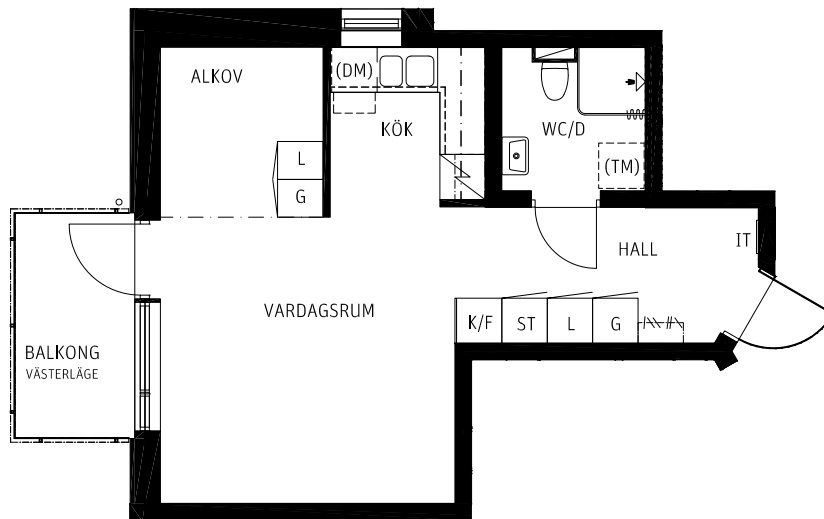

1 RoK

Lägenhet nr 1102

35,5 kvm

SKALA 1:100

FÖRKLARINGAR

RUMSHÖJD 2,48M DÄR EJ ANNAT ANGES

K/F	KYL/FRYS	G	GARDEROB
SPISHÄLL & UGN		L	LINNESKÅP
IT	MEDIACENTRAL	ST	STÄDSKÅP
DM	PLATS FÖR DISKMASKIN	HATTHYLLA	
TM	PLATS FÖR TVÄTTMASKIN/ TORKTUMLARE		