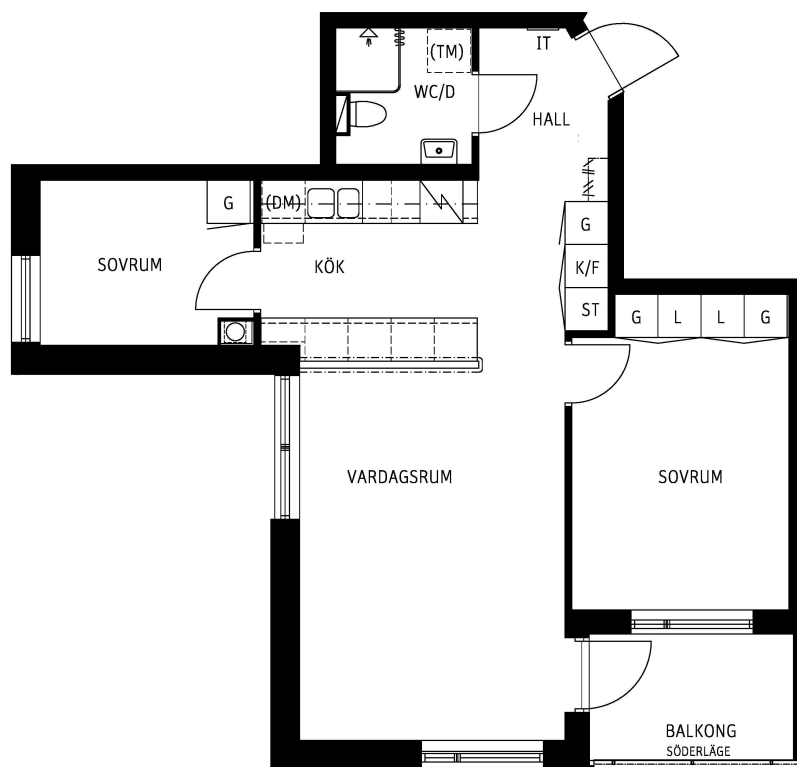

3 RoK

58 kvm

Lägenhet nr 1101

SKALA 1:100

FÖRKLARINGAR

RUMSHÖJD 2,48M DÄR EJ ANNAT ANGES

K/F	KYL/FRYS	G	GARDEROB
SPISHÄLL & UGN		L	LINNESKÅP
IT	MEDIACENTRAL	ST	STÄDSKÅP
DM	PLATS FÖR DISKMASKIN	HATTHYLLA	
TM	PLATS FÖR TVÄTTMASKIN/ TORKTUMLARE		