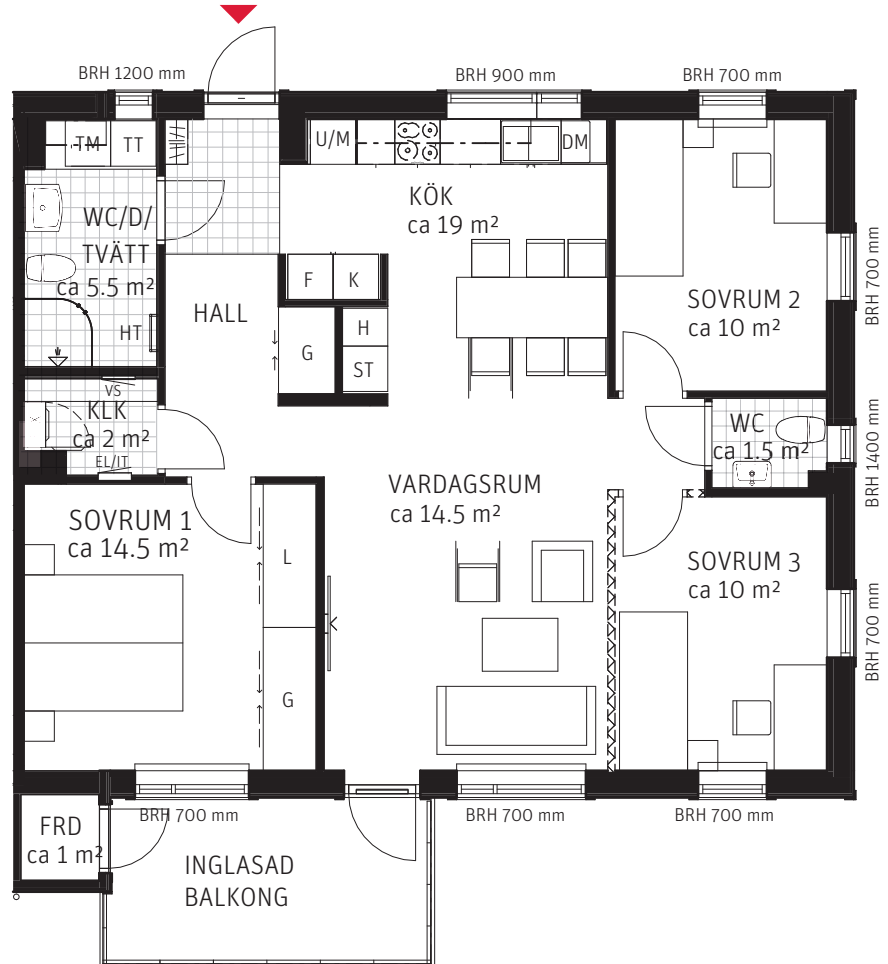

4 RoK ca 91 m²

Brf Södra Hammartassen
Lägenhet 2184

FÖRKLARINGAR

	Spishäll
	Kylskåp
	Frysskåp
	Högsåp
	Städsåp
	Garderob
	Linnesåp
	Inbyggnadsugn/Mikro
	Tvättmaskin
	Torktumlare
	Diskmaskin
	Klädkammare
	El-/IT-central
	Värmeväxlare
	Handdukstork
	Bröstningshöjd
	Kapphylla
	Frånvalsvägg
	Förråd. Ytterligare ett förråd, ca 3 m ² , finns i separat byggnad.

Plan 2
Hus 18

METER SKALA 1:100