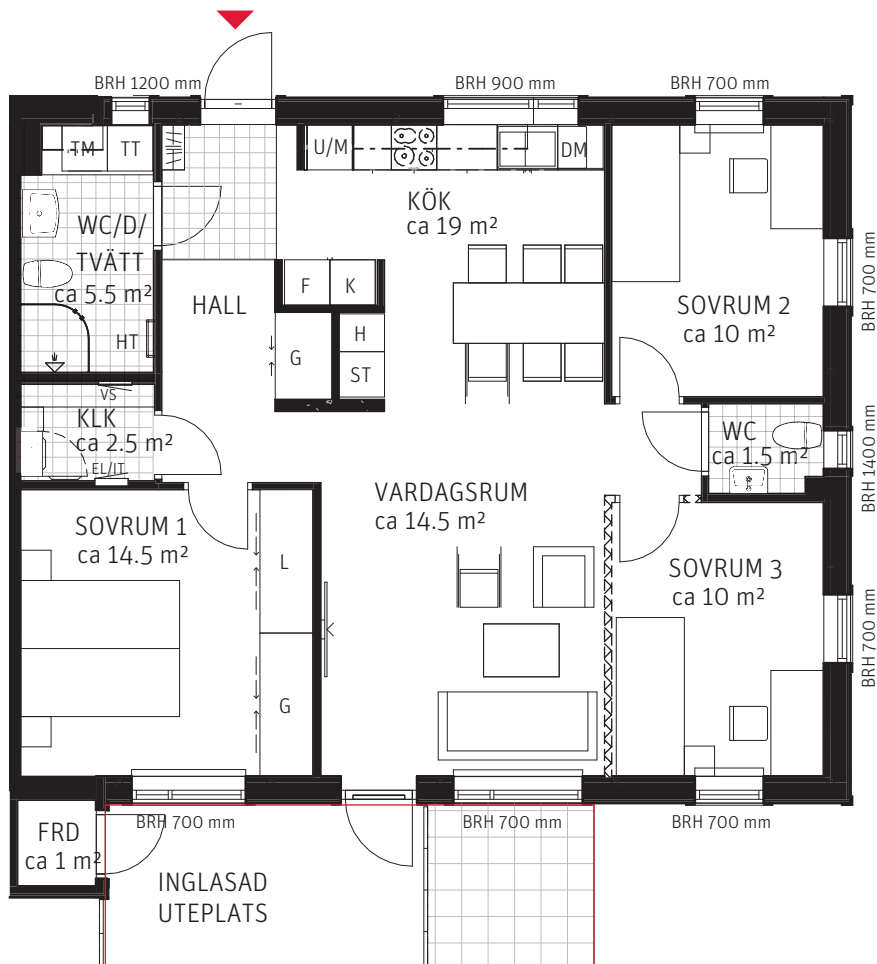

4 RoK ca 91 m²

Brf Södra Hammartassen
Lägenhet 2182

FÖRKLARINGAR

	Spishäll
	Kylskåp
	Frysskåp
	Högsåp
	Städsåp
	Garderob
	Linnesåp
	Inbyggnadsugn/Mikro
	Tvättmaskin
	Torktumlare
	Diskmaskin
	Klädkammare
	El-/IT-central
	Värmeväxlare
	Handdukstork
	Bröstningshöjd
	Kapphylla
	Frånvalsvägg
	Förråd. Ytterligare ett förråd, ca 3 m ² , finns i separat byggnad.
	Uteplats

Plan 1
Hus 18

METER SKALA 1:100