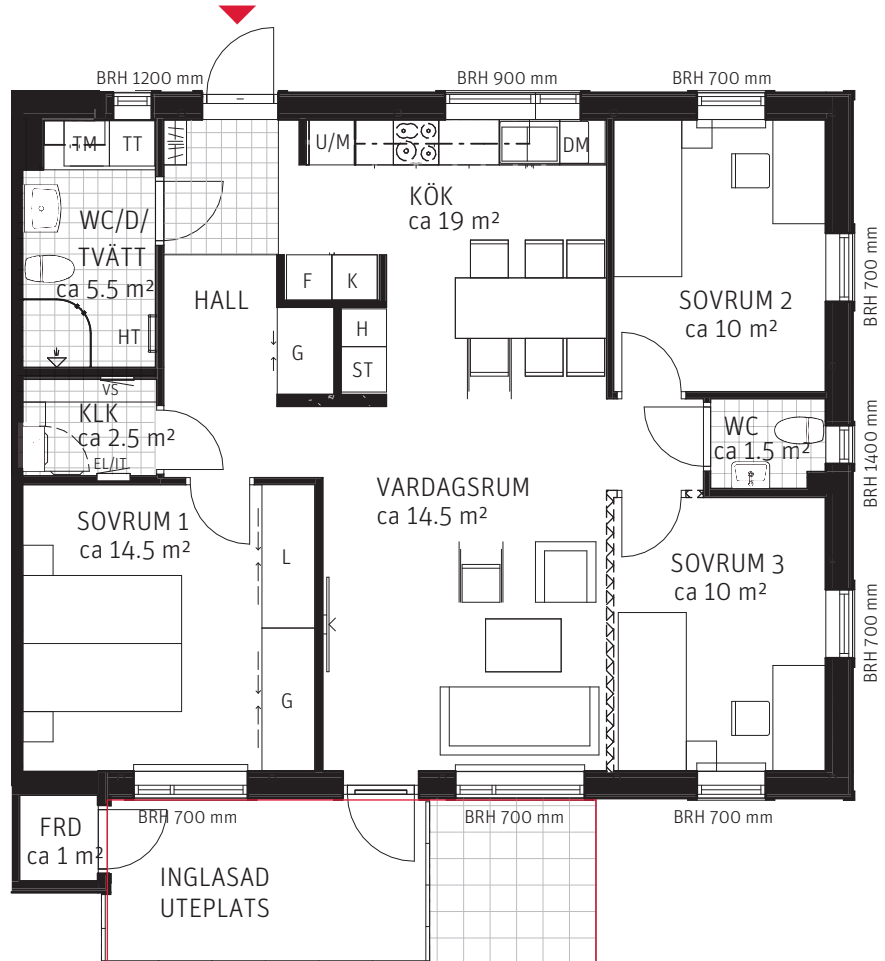

4 RoK ca 91 m²

Brf Södra Hammartassen
Lägenhet 2172

FÖRKLARINGAR

	Spishäll
	Kylskåp
	Frysskåp
	Högsåp
	Städsåp
	Garderob
	Linnesåp
	Inbyggnadsugn/Mikro
	Tvättmaskin
	Torktumlare
	Diskmaskin
	Klädkammare
	El-/IT-central
	Värmeväxlare
	Handdukstork
	Bröstningshöjd
	Kapphylla
	Frånvalsvägg
	Förråd. Ytterligare ett förråd, ca 3 m ² , finns i separat byggnad.
	Uteplats

Plan 1
Hus 17

METER SKALA 1:100