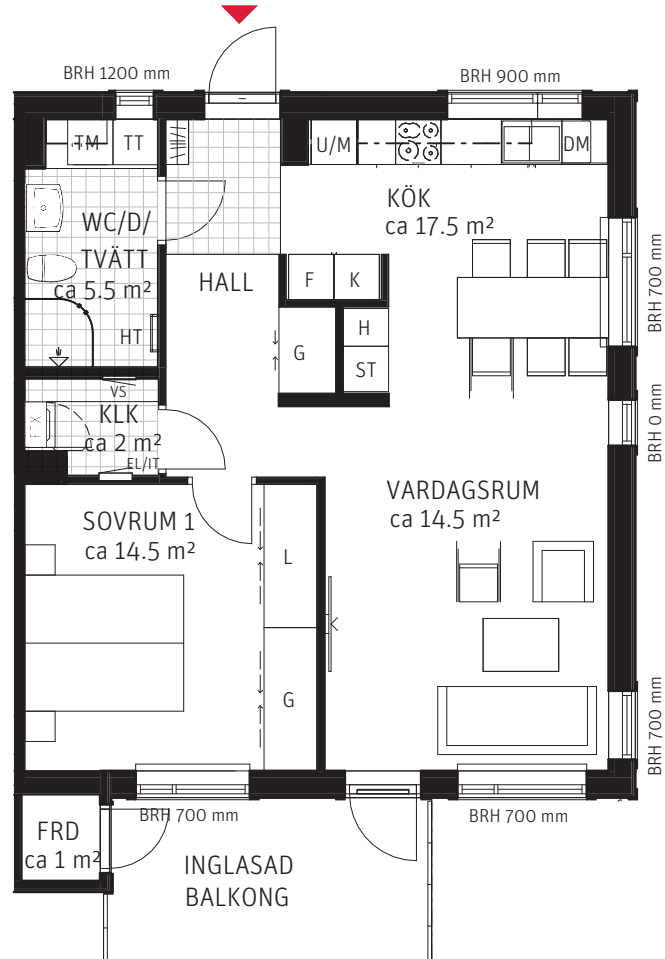

2 RoK

ca 66 m²

Brf Södra Hammartassen
Lägenhet 2164

FÖRKLARINGAR

Spishäll

Kylskåp

Frysskåp

Högsåp

EL/IT El-/IT-central

FTX Värmeväxlare

HT Handdukstork

BRH Bröstningshöjd

Kapphylla

Frånvalsvägg

FRD Förråd. Ytterligare ett förråd, ca 3 m², finns i separat byggnad.

Plan 2
Hus 16

METER SKALA 1:100