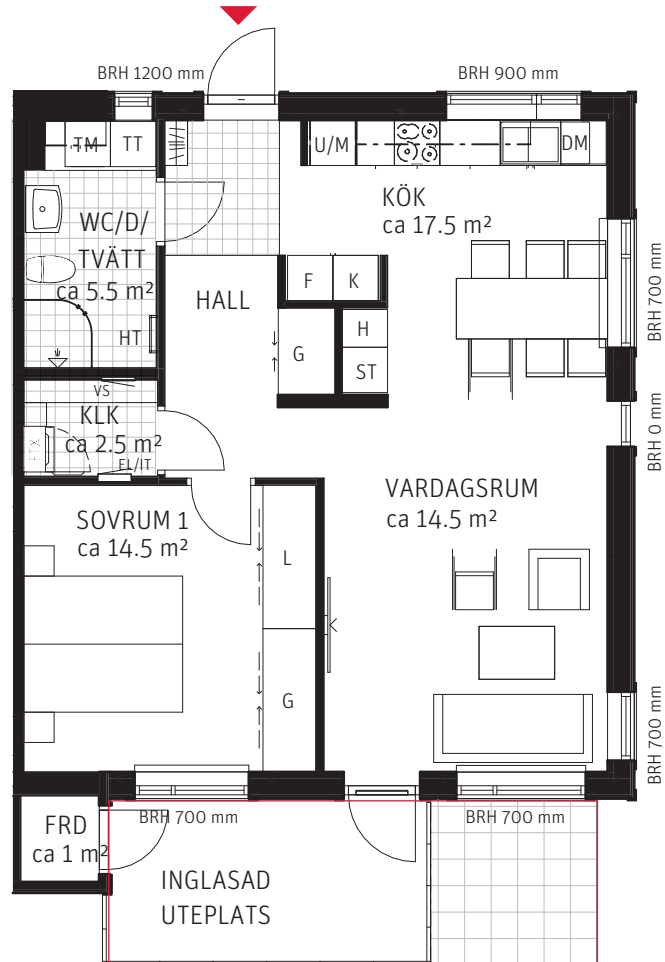

2 RoK

ca 66 m²

Brf Södra Hammartassen
Lägenhet 2162

FÖRKLARINGAR

Spishäll

Kylskåp

Frysskåp

Högsåp

EL/IT El-/IT-central

FTX Värmeväxlare

HT Handdukstork

BRH Bröstningshöjd

Kapphylla

Frånvalsvägg

FRD Förråd. Ytterligare ett förråd,

ca 3 m², finns i separat byggnad.

Uteplats

Plan 1
Hus 16

METER SKALA 1:100