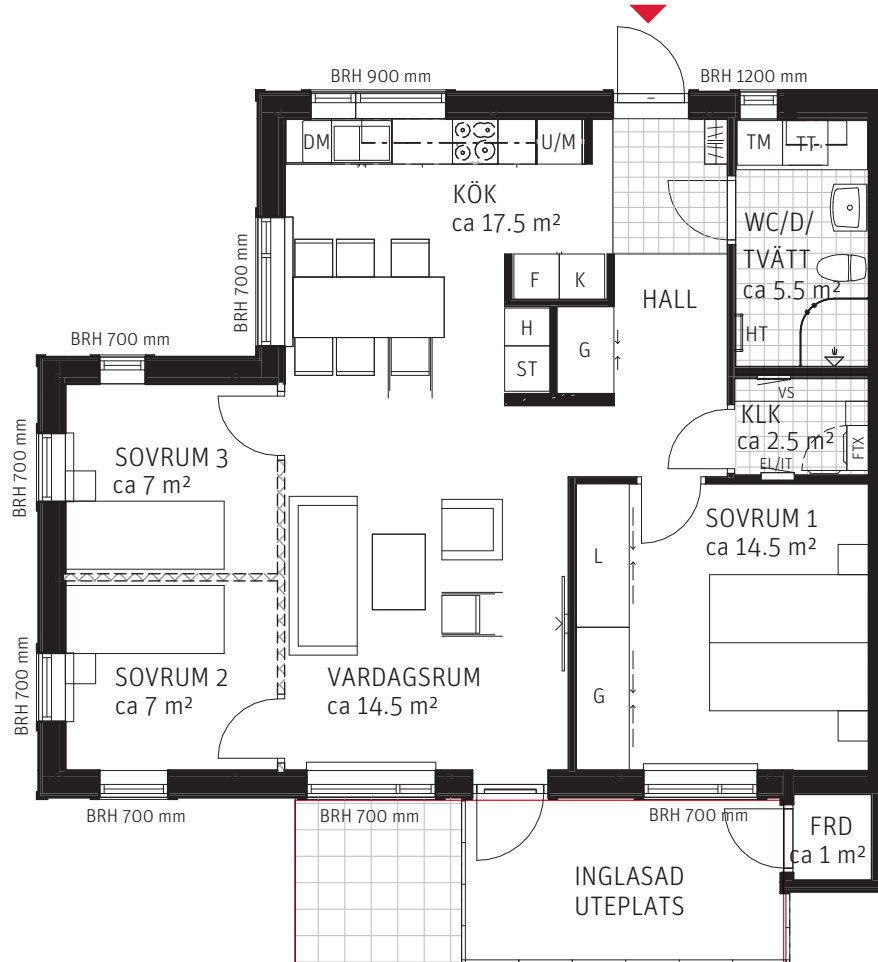

4 RoK

ca 81 m²

Brf Södra Hammartassen
Lägenhet 2161

FÖRKLARINGAR

Spishäll

Kylskåp

Frysskåp

Högsåp

EL/IT El-/IT-central

FTX Värmeväxlare

HT Handdukstork

BRH Bröstningshöjd

Kapphylla

Frånvalsvägg

FRD Förråd. Ytterligare ett förråd, ca 3 m², finns i separat byggnad.

Uteplats

Plan 1
Hus 16

METER SKALA 1:100