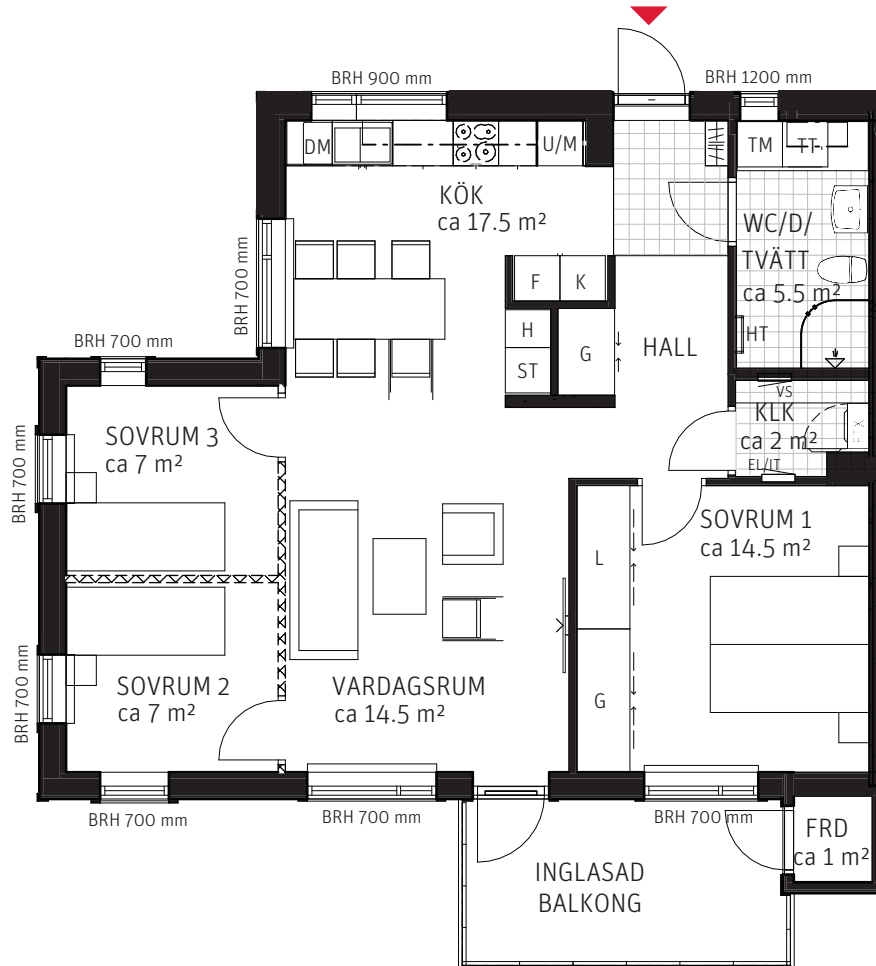

4 RoK

ca 81 m²

Brf Södra Hammartassen
Lägenhet 2153

FÖRKLARINGAR

	Spishäll
	Kylskåp
	Frys-skåp
	Högs-kåp
	Städs-kåp
	Garderob
	Linnes-kåp
	Inbyggnadsugn/Mikro
	Tvättmaskin
	Torktumlare
	Diskmaskin
	Klädkammare
	El-/IT-central
	Värmeväxlare
	Handdukstork
	Bröstningshöjd
	Kapphylla
	Frånvalsvägg
	Förråd. Ytterligare ett förråd, ca 3 m ² , finns i separat byggnad.

Plan 2
Hus 15

METER SKALA 1:100