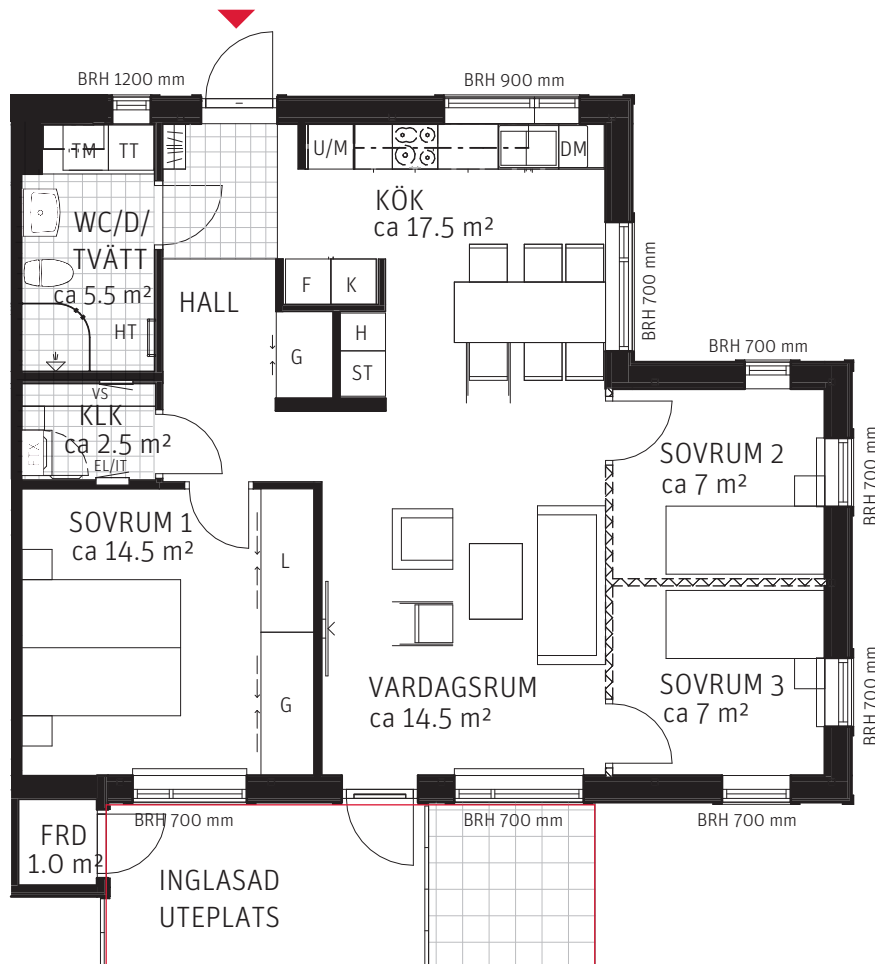

4 RoK

ca 81 m²

Brf Södra Hammartassen
Lägenhet 2142

FÖRKLARINGAR

-  Spishäll
-  K Kylskåp
-  F Frysskåp
-  H Högsåp
-  ST Städsåp
-  G Garderob
-  L Linnesåp
-  U/M Inbyggnadsugn/Mikro
-  TM Tvättmaskin
-  TT Torktumlare
-  DM Diskmaskin
-  KLK Klädkammare
-  EL/IT EL-/IT-central
-  FTX Värmeväxlare
-  HT Handdukstork
-  BRH Bröstningshöjd
-  Kapphylla
-  Frånvalsvägg
-  FRD Förråd. Ytterligare ett förråd, ca 3 m², finns i separat byggnad.
-  Uteplats

Plan 1
Hus 14

METER SKALA 1:100