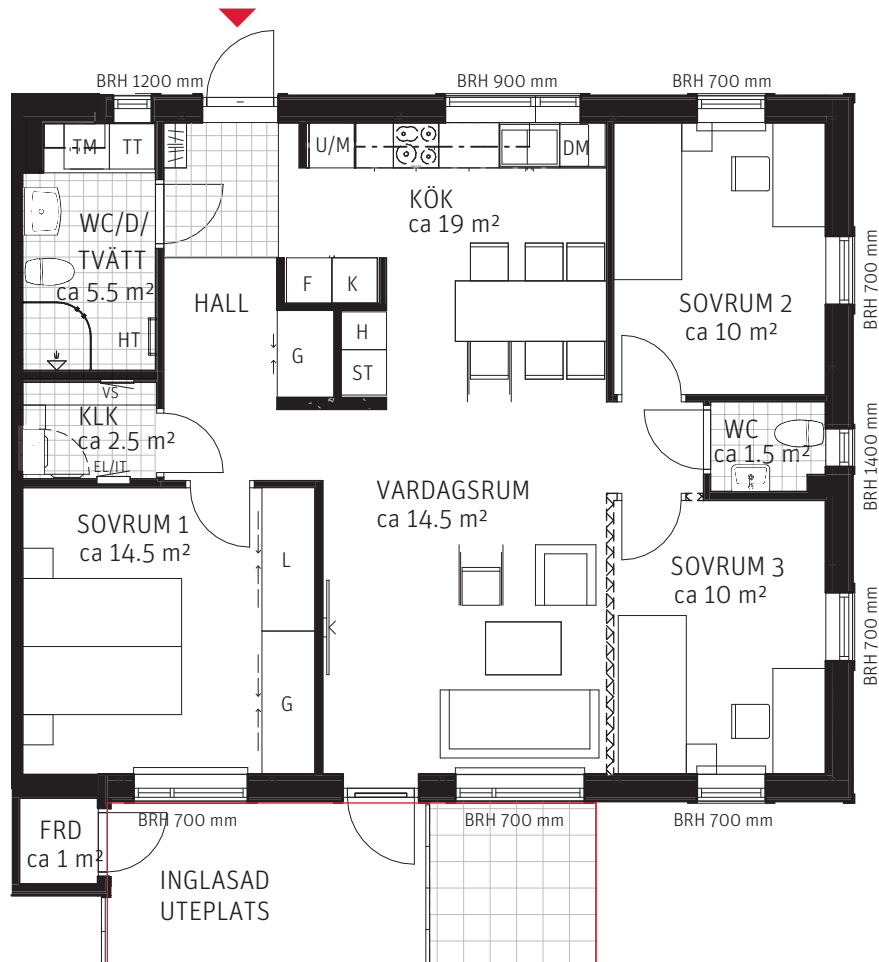

4 RoK ca 91 m²

Brf Södra Hammartassen
Lägenhet 2132

FÖRKLARINGAR

-  Spishäll
-  Kylskåp
-  Frysskåp
-  Högsåp
-  Städsåp
-  Garderob
-  Linnesåp
-  Inbyggnadsugn/Mikro
-  Tvättmaskin
-  Torktumlare
-  Diskmaskin
-  Klädkammare
-  El-/IT-central
-  Värmeväxlare
-  Handdukstork
-  Bröstningshöjd
-  Kapphylla
-  Frånvalsvägg
-  Förråd. Ytterligare ett förråd, ca 3 m², finns i separat byggnad.
-  Uteplats

Plan 1
Hus 13

METER SKALA 1:100