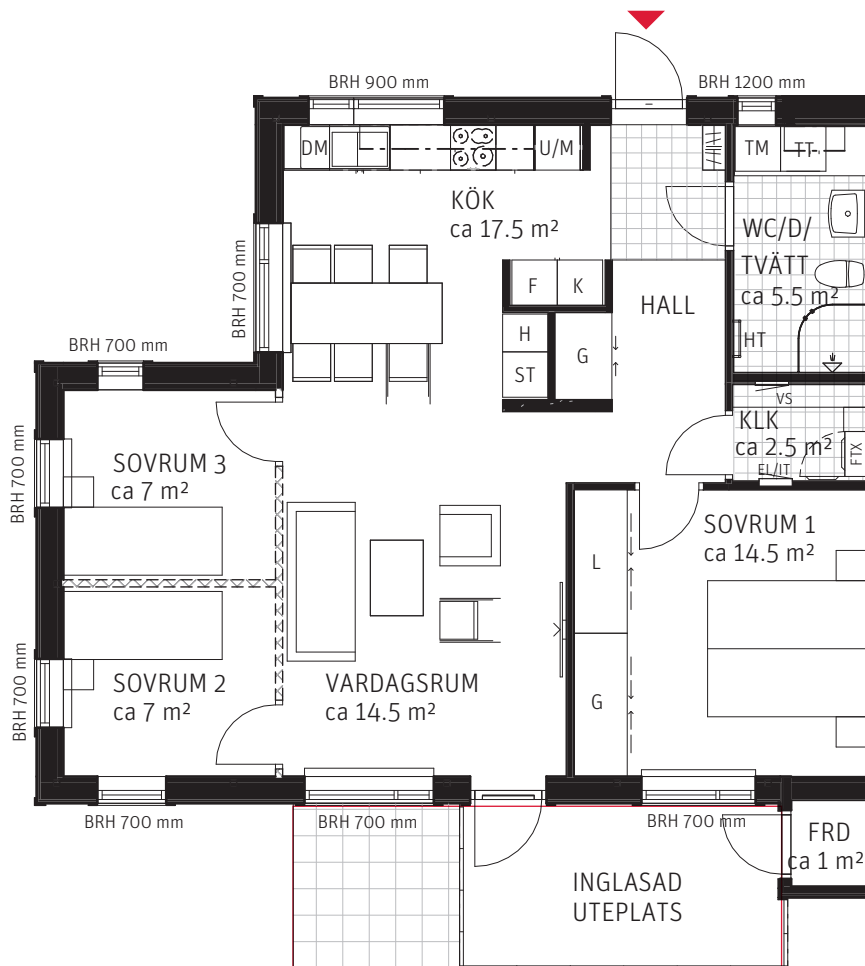

4 RoK

ca 81 m²

Brf Södra Hammartassen
Lägenhet 2131

FÖRKLARINGAR

Spishäll

Kylskåp

Frysskåp

Högsåp

EL/IT El-/IT-central

FTX Värmeväxlare

HT Handdukstork

BRH Bröstningshöjd

Kapphylla

Frånvalsvägg

FRD Förråd. Ytterligare ett förråd, ca 3 m², finns i separat byggnad.

Uteplats

Plan 1
Hus 13

METER SKALA 1:100