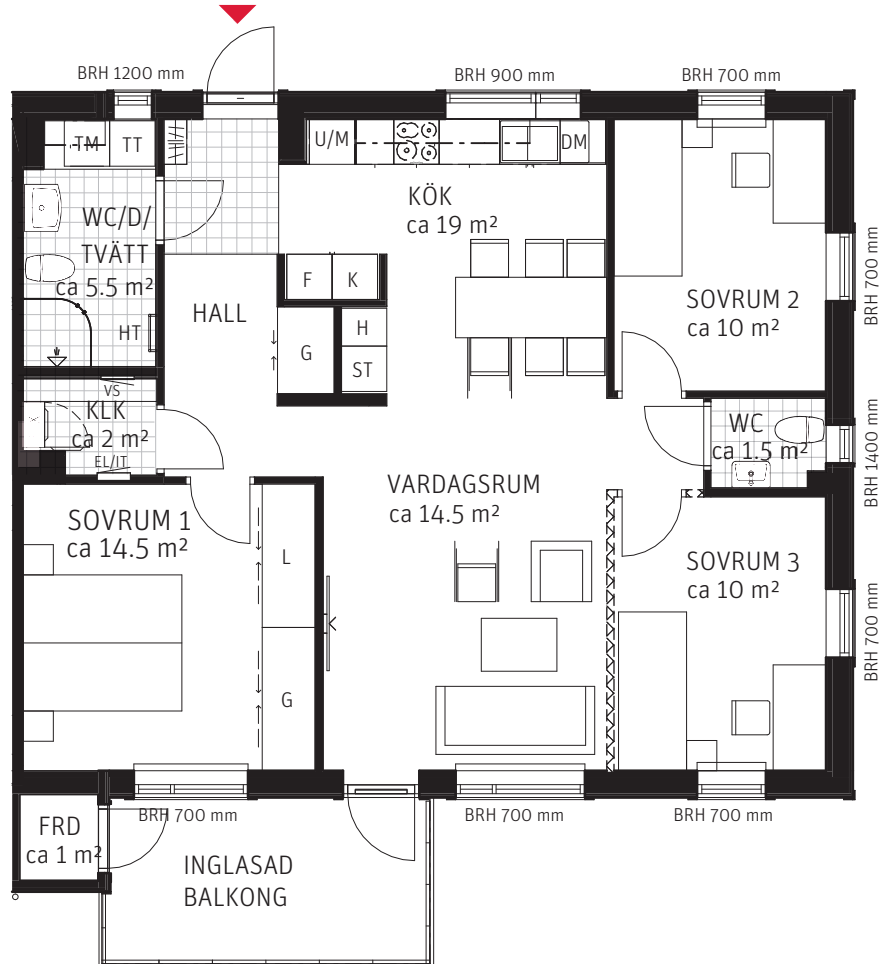

4 RoK ca 91 m²

Brf Södra Hammartassen
Lägenhet 2124

FÖRKLARINGAR

	Spishäll
	Kylskåp
	Frysskåp
	Högsåp
	Städsåp
	Garderob
	Linnesåp
	Inbyggnadsugn/Mikro
	Tvättmaskin
	Torktumlare
	Diskmaskin
	Klädkammare
	El-/IT-central
	Värmeväxlare
	Handduktork
	Bröstningshöjd
	Kapphylla
	Frånvalsvägg
	Förråd. Ytterligare ett förråd, ca 3 m ² , finns i separat byggnad.

Plan 2
Hus 12

METER SKALA 1:100