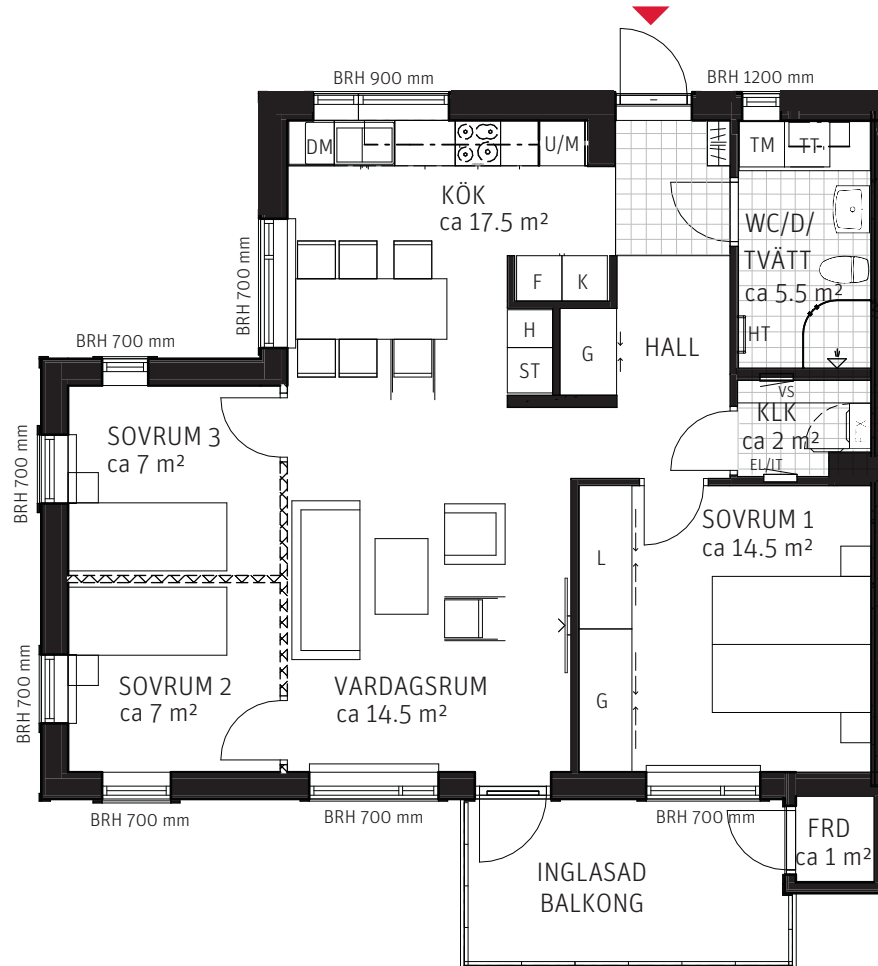

4 RoK

ca 81 m²

Brf Södra Hammartassen
Lägenhet 2123

FÖRKLARINGAR

	Spishäll
	Kylskåp
	Frys-skåp
	Högs-kåp
	Städs-kåp
	Garderob
	Linnes-kåp
	Inbygg-nadsugn/Mikro
	Tvätt-maskin
	Tork-tumlare
	Disk-maskin
	Klädkammare
	El-/IT-central
	Värmeväxlare
	Handdukstork
	Bröstningshöjd
	Kapphylla
	Frånvalsvägg
	Förråd. Ytterligare ett förråd, ca 3 m ² , finns i separat byggnad.

Plan 2
Hus 12

METER SKALA 1:100